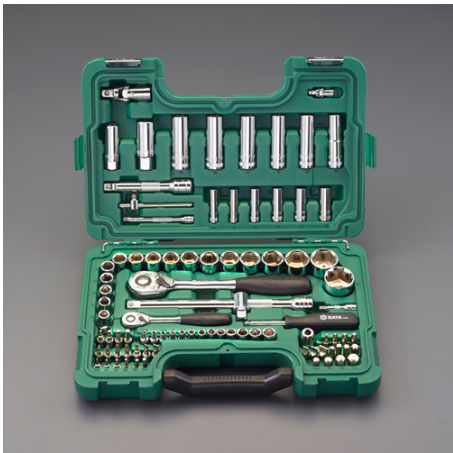

品番 : EA687DD-1

品名 : 1/4"・1/2"DR ソケットレンチセット

販売価格	24,500円(税抜) / 26,950円(税込)		
カタログ価格	24,500円(税抜) / 26,950円(税込)		
在庫数	最新在庫: 15 (2026/04/10 05:30現在)		
商品入数	1	販売単位	組
カタログページ	0412ページ		

仕様

メーカー	SATA	型番	09013
差込角	1/4"・1/2"	ソケット(6角)	3.5・4・4.5・5・5. 5・6・7・8・9・10・11・12・13mm(1/4") 10・11・12・13・14・15・16・17・18・19
ディープソケット(6角)	8・9・10・11・12・13mm(1/4") 14・15・16・18・19mm(1/2")	スパークプラグソケット(1/2")	16・21mm
ビットアダプター	5/16"(Hex)×1/2"(sq)	ビットソケット(1/4")	(+)#1・#2 (-) : 4・5.5・6.5mm ポジドライブ : #1・#2 TORX: T8・T10・T15・T20・T25・T30 Hex: 3・4・5・6mm
ビット(六角シャンク5/16")	(+) : #3・#4 (-) : 8・10・12mm ポジドライブ : #3・#4 TORX: T40・T45・T50・T55 Hex: 8・10・12・14mm	ラチェットハンドル	143mm(1/4")・250mm(1/2")
T型スライドハンドル(1/4")	100mm	ドライバーハンドル(1/4")	150mm
エクステンションバー(1/4")	50・100mm	エクステンションバー(1/2")	125mm・250mm

ユニバーサルジョイント

35mm(1/4")・70mm(1/2")

ソケットアダプター

3/8"凹×1/2"凸

代替品

品番 EA687DA

コメント 内容品をご確認ください。

株式会社エスコ