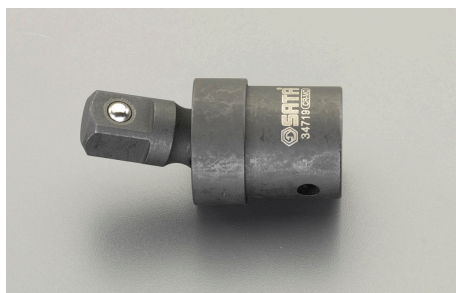

品番 : EA687HE-1

品名 : 1/2"DR イパ°外ユニバーサルジョイント

販売価格	1,510円(税抜) / 1,661円(税込)		
カタログ価格	1,510円(税抜) / 1,661円(税込)		
在庫数	最新在庫: 59 (2026/04/13 19:50現在)		
商品入数	1	販売単位	個
カタログページ	0473ページ		

仕様

メーカー	SATA	型番	34719
差込角	1/2"	全長	64.5mm

【注意事項】

インパクトピンとリングは取付けできません。

アンビルにボールロックまたはCリング(リテーナーリング)が付いている本体をご使用ください。

株式会社エスコ

大阪府大阪市西区立売堀3丁目8番14号 06-6532-6226(代表)

© 2018 ESCO Co.,Ltd.