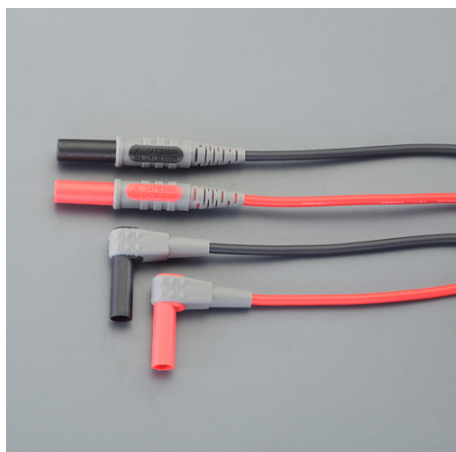

品番 : EA707A-64

品名 : テストリード

販売価格	2,000円(税抜) / 2,200円(税込)		
カタログ価格	2,000円(税抜) / 2,200円(税込)		
在庫数	最新在庫: 6 (2026/06/07 17:08現在)		
商品入数	1	販売単位	St
カタログページ	0777ページ0782ページ		

仕様

メーカー	日置電機 (HIOKI)	型番	L4930
全長	1200mm	プラグ径	φ 4mm
定格電流	10A(最大)	定格電圧	CAT III : 1000V, CAT IV : 600V(最大)
適合品番	EA707A-47A、-49A、-51、-81、-82、 -86、-87、-101、-102、-105		