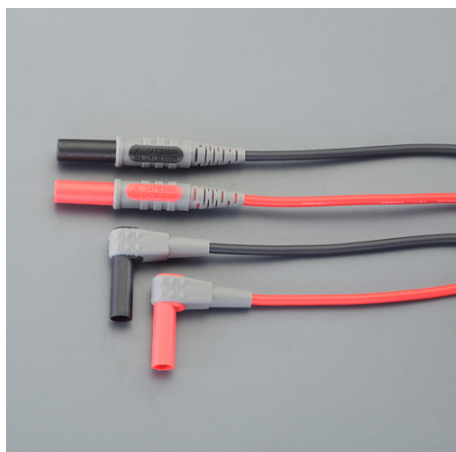

品番：EA707A-64

品名：テストリード

販売価格	2,000円(税抜) / 2,200円(税込)		
カタログ価格	2,000円(税抜) / 2,200円(税込)		
在庫数	最新在庫: 6 (2026/06/07 16:11現在)		
商品入数	1	販売単位	St
カタログページ	0777ページ0782ページ		

仕様

メーカー	日置電機 (HIOKI)	型番	L4930
全長	1200mm	プラグ径	φ 4mm
定格電流	10A(最大)	定格電圧	CAT III : 1000V, CAT IV : 600V(最大)
適合品番	EA707A-47A、-49A、-51、-81、-82、 -86、-87、-101、-102、-105		