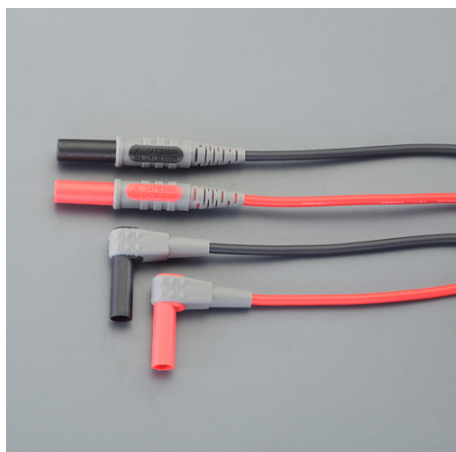

品番 : EA707A-64

品名 : テストリード

販売価格	2,000円(税抜) / 2,200円(税込)		
カタログ価格	2,000円(税抜) / 2,200円(税込)		
在庫数	最新在庫: 4 (2026/04/09 22:17現在)		
商品入数	1	販売単位	St
カタログページ	0777ページ0782ページ		

仕様

メーカー	日置電機 (HIOKI)	型番	L4930
全長	1200mm	プラグ径	φ 4mm
定格電流	10A(最大)	定格電圧	CAT III : 1000V, CAT IV : 600V(最大)
適合品番	EA707A-47A、-49A、-51、-81、-82、 -86、-87、-101、-102、-105		