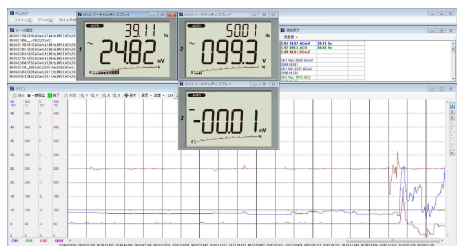

品番：EA707D-105

品名：[EA707D-10 -13用]データ取込ソフト

販売価格	8,000円(税抜) / 8,800円(税込)		
カタログ価格	8,000円(税抜) / 8,800円(税込)		
在庫数	最新在庫: 1 (2026/05/24 03:08現在)		
商品入数	1	販売単位	個
カタログページ	0775ページ		

仕様

メーカー	三和電気計器 (sanwa)	型番	PCLink7
オプション	データ取込ソフト		
OS:Windows XP/7(32bit/64bit)(各日本語版)			
最大8chまで接続可能			
デジタルマルチメーターが接続されている ポートは自動検出。			
USBドライバーはWindows標準ドライバーを 使用するため、インストール不要。			
取込間隔を1秒単位で設定可能。			
デジタルマルチメーターの機能によっては 最短0.2~0.3秒程度の取込も可能。			
データを取り込み中、縦横ズーム、 カーソル表示、 Y軸分割表示や変更が可能。			
スケジュール設定で自動取込可能。			
アラーム設定で、アラーム情報のCSV保存、 Eメールが可能。			
日付・時間をつけたデータをCSV方式で			

保存可能。

マルチ画像、チャンネル毎の分割表示に対応。

測定データをメールで自動送信可能。

ユーザー使用制限機能で、使用者によって
機能を限定可能。

イベント取込機能で、設定値を超過した場合のみ
の記録も可能。

※PC接続ケーブルは各適合本体をご確認の上、お選び下さい。

株式会社エスコ

大阪府大阪市西区立売堀3丁目8番14号 06-6532-6226(代表)