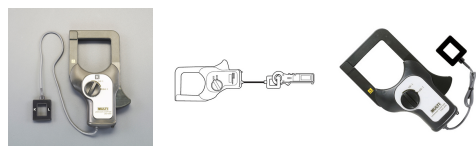

品番：EA708LC-10

品名：1000A リークアダプタ

販売価格	33,000円(税抜) / 36,300円(税込)		
カタログ価格	33,000円(税抜) / 36,300円(税込)		
在庫数	最新在庫: 13 (2026/07/06 00:42現在)		
商品入数	1	販売単位	個
カタログページ	0781ページ		

仕様

メーカー	マルチ計測器	型番	LAD-800
測定範囲	1000A	クランプ内径	74×80mm
測定機能	交流電流(漏れ電流、負荷電流)	電源	不要
サイズ	138(W)×37(D)×225(H)mm	重量	約500g
ケーブル長	約50cm	2次側クランプ窓寸法	外径 42(W)×11(D)×47(H)mm 内径 19.5(W)×25(H)mm
付属品	・ソフトキャリングケース ・取扱説明書		
交流電流(負荷電流、漏れ電流)測定用クランプアダプタ			
10:1と100:1の2つの比率を選択可能			