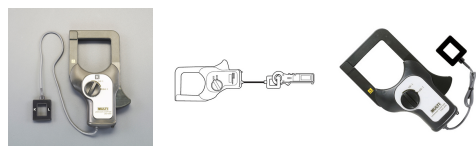

品番：EA708LC-10

品名：1000A リークアダプタ

販売価格	33,000円(税抜) / 36,300円(税込)		
カタログ価格	33,000円(税抜) / 36,300円(税込)		
在庫数	最新在庫: 13 (2026/07/05 23:46現在)		
商品入数	1	販売単位	個
カタログページ	0781ページ		

仕様

メーカー	マルチ計測器	型番	LAD-800
測定範囲	1000A	クランプ内径	74×80mm
測定機能	交流電流(漏れ電流、負荷電流)	電源	不要
サイズ	138(W)×37(D)×225(H)mm	重量	約500g
ケーブル長	約50cm	2次側クランプ窓寸法	外径 42(W)×11(D)×47(H)mm 内径 19.5(W)×25(H)mm
付属品	・ソフトキャリングケース ・取扱説明書		
交流電流(負荷電流、漏れ電流)測定用クランプアダプタ			
10:1と100:1の2つの比率を選択可能			