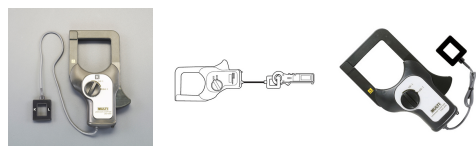

品番：EA708LC-10

品名：1000A リークアダプタ

販売価格	33,000円(税抜) / 36,300円(税込)		
カタログ価格	33,000円(税抜) / 36,300円(税込)		
在庫数	最新在庫: 5 (2026/04/26 04:22現在)		
商品入数	1	販売単位	個
カタログページ	0781ページ		

#### 仕様

メーカー	マルチ計測器	型番	LAD-800
測定範囲	1000A	クランプ内径	74×80mm
測定機能	交流電流(漏れ電流、負荷電流)	電源	不要
サイズ	138(W)×37(D)×225(H)mm	重量	約500g
ケーブル長	約50cm	2次側クランプ窓寸法	外径 42(W)×11(D)×47(H)mm 内径 19.5(W)×25(H)mm
付属品	・ソフトキャリングケース ・取扱説明書		
交流電流(負荷電流、漏れ電流)測定用クランプアダプタ			
10:1と100:1の2つの比率を選択可能			