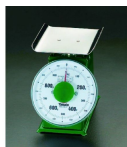

品番：EA715AB-0.5

品名：500g(2g) 上皿はかり

販売価格	13,000円(税抜) / 14,300円(税込)		
カタログ価格	13,000円(税抜) / 14,300円(税込)		
在庫数	最新在庫: 1 (2026/05/06 00:21現在)		
商品入数	1	販売単位	台
カタログページ	0758ページ		

仕様

メーカー	大和製衡(Yamato)	型番	SM-500
計量範囲	20g~500g	目盛	2g
載皿サイズ	160×160mm	目盛板外径	166mm
重量	1.4kg	PCカバー外径	φ175.6mm
天板材質	SUS430		

検定品(取引・証明用に使用できます。)

文字盤の表面の材質はプラスチック製

水平でしっかりした床面、または台の上に置いてご使用ください。

指針がゼロ点を指しているか、確かめてください。

載皿の取付方法

1. 載皿のビニールシートを剥がしてください。
2. 載皿を付属のねじで取付けてください。

注意事項

1. 載皿はしっかり取付けてください。載皿がグラツクと計量物が落ちたりしてけがをする場合があります。
2. 計量物は、ゆっくりと載皿の中央に載せてください。らんぼうな載せ方、または載皿の端に載せますと計量物が落ちたり、倒れたりしてけがをする場合があります。また、故障の原因になります。
3. タイルの上や濡れた床など滑りやすい所で使用しないでください。滑って計量物が落ちたり、倒れたりしてけがをする場合があります。
4. 目盛カバーをたたいたりしないでください。割れてけがをする場合があります。また、故障の原因になります。
5. はかりの隙間、穴などに指を入れないでください。けがをする場合があります。