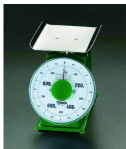

品番：EA715AB-1

品名：1.0kg(5g) 上皿はかり

販売価格	12,000円(税抜) / 13,200円(税込)		
カタログ価格	12,000円(税抜) / 13,200円(税込)		
在庫数	最新在庫: 1 (2026/05/06 01:24現在)		
商品入数	1	販売単位	個
カタログページ	0758ページ		

仕様

メーカー	大和製衡(Yamato)	型番	SM-1
計量範囲	50g~1kg	目盛	5g
載皿サイズ	160×160mm	目盛板外径	166mm
重量	1.4kg	PCカバー外径	φ175.6mm
天板材質	SUS430		

検定品(取引・証明用に使用できます。)

文字盤の表面の材質はプラスチック製

載皿の取付方法

- 1.載皿のビニールシートを剥がしてください。
- 2.載皿を付属のねじで取付けてください。

注意事項

- 1.載皿はしっかり取付けてください。載皿がグラツクと計量物が落ちたりしてけがをする場合があります。
- 2.計量物は、ゆっくりと載皿の中央に載せてください。らんぼうな載せ方、または載皿の端に載せると計量物が落ちたり、倒れたりしてけがをする場合があります。また、故障の原因になります。
- 3.タイルの上や濡れた床など滑りやすい所で使用しないでください。滑って計量物が落ちたり、倒れたりしてけがをする場合があります。
- 4.目盛カバーをたたいたりしないでください。割れてけがをする場合があります。また、故障の原因になります。
- 5.はかりの隙間、穴などに指を入れしないでください。けがをする場合があります。
- 6.はかりを分解しないでください。故障の原因になります。
- 7.防水構造ではありません。はかり内に水が入りますサブで故障になります。
- 8.ゼロ点調節つまみを回し過ぎないようにしてください。外れて故障の原因になります。
- 9.持ち運びは、本体を両手で持って運んでください。載皿をもって運ぶと故障の原因になります。