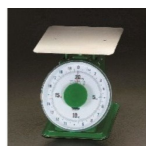

#### 仕様

メーカー	大和製衡(Yamato)	型番	SD-20
使用範囲	500g~20kg	最小目盛	50g
載皿サイズ	250×250mm	目盛板外径	214mm
重量	3.7kg	本体サイズ	250×286×265mm
PCカバー外径	φ226.2mm	天板材質	鉄製
検定品(取引・証明用に使用できます。)			
検定証印は商品の裏側に記載されています。			
文字盤の表面の材質はプラスチック製			