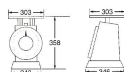

品番：EA715AB-50

品名：50kg(200g) 上皿はかり

販売価格	33,600円(税抜) / 36,960円(税込)		
カタログ価格	33,600円(税抜) / 36,960円(税込)		
在庫数	最新在庫: 1 (2026/06/26 20:57現在)		
商品入数	1	販売単位	台
カタログページ	0758ページ		

仕様

メーカー	大和製衡(Yamato)	型番	SD-50
計量範囲	2kg~50kg	最小目盛	200g
載皿サイズ	303(W)×303(D)mm	目盛板外径	φ261mm
重量	8.1kg	サイズ	303(W)×346(D)×358(H)mm
PCカバー外径	φ277mm	天板材質	鉄製
検定品(取引・証明用に使用できます。)			
平皿仕様			
重量物対応の万能タイプ			
大きく見やすい目盛板			