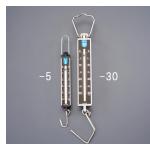

品番 : EA715BB-30

品名 : 30.0kg(500g) ばね式はかり

販売価格	8,360円(税抜) / 9,196円(税込)		
カタログ価格	8,360円(税抜) / 9,196円(税込)		
在庫数	最新在庫: 2 (2026/04/04 13:33現在)		
商品入数	1	販売単位	本
カタログページ	0758ページ		

仕様

メーカー	シンワ測定	型番	74487
最小表示	500g(目量)	最大秤量	30kg
全長	410mm	目量の数	60
使用公差	秤量の1/2以下:±500g 秤量の1/2を超える:±1000g	本体サイズ	410×45×35mm
重量(g)	618	材質	本体、目盛板:アルミ ハンドル、フック、0点調整ネジ:鉄 目盛板端部:亜鉛ダイカスト
用途	宅配便、農作物、水産物など様々な計量に。		

手ばかり 平面目盛板 取引証明以外用

目盛板が平面で見やすくなっています。

0点調整ネジをつまみやすい形にしました。

平面なので目盛と指標がピタッと合います。

※検定品ではありません。

大阪府大阪市西区立売堀3丁目8番14号 06-6532-6226(代表)
© 2018 ESCO Co.,Ltd.