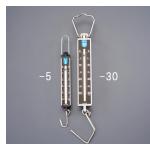

品番 : EA715BB-30

品名 : 30.0kg(500g) ばね式はかり

販売価格	8,360円(税抜) / 9,196円(税込)		
カタログ価格	8,360円(税抜) / 9,196円(税込)		
在庫数	最新在庫: 2 (2026/04/04 14:57現在)		
商品入数	1	販売単位	本
カタログページ	0758ページ		

仕様

メーカー	シンワ測定	型番	74487
最小表示	500g(目量)	最大秤量	30kg
全長	410mm	目量の数	60
使用公差	秤量の1/2以下:±500g 秤量の1/2を超える:±1000g	本体サイズ	410×45×35mm
重量(g)	618	材質	本体、目盛板:アルミ ハンドル、フック、0点調整ネジ:鉄 目盛板端部:亜鉛ダイカスト
用途	宅配便、農作物、水産物など様々な計量に。		

手ばかり 平面目盛板 取引証明以外用

目盛板が平面で見やすくなっています。

0点調整ネジをつまみやすい形にしました。

平面なので目盛と指標がピタッと合います。

※検定品ではありません。

大阪府大阪市西区立売堀3丁目8番14号 06-6532-6226(代表)
© 2018 ESCO Co.,Ltd.