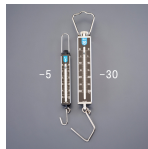

品番：EA715BB-5

品名：5.0kg(50g) ばね式はかり

販売価格	2,730円(税抜) / 3,003円(税込)		
カタログ価格	2,730円(税抜) / 3,003円(税込)		
在庫数	最新在庫: 2 (2026/04/04 13:43現在)		
商品入数	1	販売単位	本
カタログページ	0758ページ		

仕様

メーカー	シンワ測定	型番	74459
最小表示	50g(目量)	最大秤量	5kg
全長	290mm	目量の数	96
使用公差	秤量の1/2以下:±50g 秤量の1/2を超える:±100g	本体サイズ	290×30×25mm
重量(g)	131	材質	本体、目盛板:アルミ ハンドル、フック:鉄 0点調整ネジ、目盛板端部:ABS樹脂
用途	宅配便、農作物、水産物など様々な計量に。		

手ばかり 平面目盛板 取引証明以外用

目盛板が平面で見やすくなっています。

0点調整ネジをつまみやすい形にしました。

平面なので目盛と指標がピタッと合います。

※検定品ではありません。

大阪府大阪市西区立売堀3丁目8番14号 06-6532-6226(代表)
© 2018 ESCO Co.,Ltd.