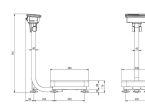

品番：EA715DD-150

品名：150kg(20g) 台はかり

販売価格	43,700円(税抜) / 48,070円(税込)		
カタログ価格	43,700円(税抜) / 48,070円(税込)		
在庫数	最新在庫: 0 (2026/04/30 12:16現在)		
商品入数	1	販売単位	台
カタログページ	0761ページ		

この商品はお客様組み立て品です。

仕様

メーカー	エー・アンド・デイ	型番	FG-150KAM
※注意※	【一部お客様組立品】	秤量	150kg
最小目盛	20g	載皿サイズ	300(W)×380(D)mm
サイズ	300(W)×624(D)×781(H)mm	重量	11.2kg
電源	単2電池×4本(別売)、又はACアダプタ(付属)が使用可能	計量皿材質	SUS430
電池寿命	約150時間(アルカリ電池使用時)	個数モード	サンプル数: 5個(10個、20個、50個、100個切替可能) サンプル登録制限: 125g以上 最大計数值: 120,000個
再現性(標準偏差)	0.02kg	直線性	±0.05kg
スパンドリフト	±20ppm/°C(5°C~35°C)	表示	7セグメント液晶表示(文字高26mm)
表示モード	kg(キログラム)、pcs(個数)	動作温度・湿度範囲	-10°C~40°C、85% R.H. 以下(結露しないこと)
表示書換回数	約10回/秒	校正分銅(初期設定値)	150kg

計量物を載せたら約1秒で測定完了

表示部の角度を上方に調整可、最大角度90度
ポール取り外し、表示部分離可能(ケーブル長1.5m)
kgと個数、2つの表示が切り換え可能
「HI」、「OK」、「LO」のコンパレータ表示機能付き
SUS430のステンレス製計量皿を使用
面倒な計数も正確で簡単
見やすい大きな液晶表示
電源を入れて計量物を載せるだけでOK、操作简单です。
分解能は1/6000で、精度の高い計量が可能
※最小目盛は20gですが、表示は「0.02kg」です。