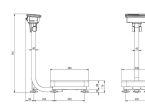

この商品はお客様組み立て品です。

仕様

メーカー	エー・アンド・デイ	型番	FG-150KAM
※注意※	【一部お客様組立品】	秤量	150kg
最小目盛	20g	載皿サイズ	300(W)×380(D)mm
サイズ	300(W)×624(D)×781(H)mm	重量	11.2kg
電源	単2電池×4本(別売)、又はACアダプタ(付属)が使用可能	計量皿材質	SUS430
電池寿命	約150時間(アルカリ電池使用時)	個数モード	サンプル数: 5個(10個、20個、50個、100個切替可能) サンプル登録制限: 125g以上 最大計数值: 120,000個
再現性(標準偏差)	0.02kg	直線性	±0.05kg
スパンドリフト	±20ppm/°C(5°C~35°C)	表示	7セグメント液晶表示(文字高26mm)
表示モード	kg(キログラム)、pcs(個数)	動作温度・湿度範囲	-10°C~40°C、85% R.H. 以下(結露しないこと)
表示書換回数	約10回/秒	校正分銅(初期設定値)	150kg

計量物を載せたら約1秒で測定完了