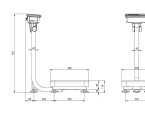

この商品はお客様組み立て品です。

仕様

メーカー	エー・アンド・デイ	型番	FG-150KAM
※注意※	【一部お客様組立品】	秤量	150kg
最小目盛	20g	載皿サイズ	300(W)×380(D)mm
サイズ	300(W)×624(D)×781(H)mm	重量	11.2kg
電源	単2電池×4本(別売)、又はACアダプタ(付属)が使用可能	計量皿材質	SUS430
電池寿命	約150時間(アルカリ電池使用時)	個数モード	サンプル数: 5個(10個、20個、50個、100個切替可能) サンプル登録制限: 125g以上 最大計数值: 120,000個
再現性(標準偏差)	0.02kg	直線性	±0.05kg
スパンドリフト	±20ppm/°C(5°C~35°C)	表示	7セグメント液晶表示(文字高26mm)
表示モード	kg(キログラム)、pcs(個数)	動作温度・湿度範囲	-10°C~40°C、85% R.H. 以下(結露しないこと)
表示書換回数	約10回/秒	校正分銅(初期設定値)	150kg

計量物を載せたら約1秒で測定完了