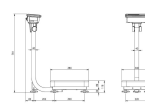

品番：EA715DD-150

品名：150kg(20g) 台はかり

販売価格	43,700円(税抜) / 48,070円(税込)		
カタログ価格	43,700円(税抜) / 48,070円(税込)		
在庫数	最新在庫: 0 (2026/04/30 11:12現在)		
商品入数	1	販売単位	台
カタログページ	0761ページ		

この商品はお客様組み立て品です。

仕様

メーカー	エー・アンド・デイ	型番	FG-150KAM
※注意※	【一部お客様組立品】	秤量	150kg
最小目盛	20g	載皿サイズ	300(W)×380(D)mm
サイズ	300(W)×624(D)×781(H)mm	重量	11.2kg
電源	単2電池×4本(別売)、又はACアダプタ(付属)が使用可能	計量皿材質	SUS430
電池寿命	約150時間(アルカリ電池使用時)	個数モード	サンプル数: 5個(10個、20個、50個、100個切替可能) サンプル登録制限: 125g以上 最大計数值: 120,000個
再現性(標準偏差)	0.02kg	直線性	±0.05kg
スパンドリフト	±20ppm/°C(5°C~35°C)	表示	7セグメント液晶表示(文字高26mm)
表示モード	kg(キログラム)、pcs(個数)	動作温度・湿度範囲	-10°C~40°C、85% R.H. 以下(結露しないこと)
表示書換回数	約10回/秒	校正分銅(初期設定値)	150kg

計量物を載せたら約1秒で測定完了

表示部の角度を上方に調整可、最大角度90度
ポール取り外し、表示部分離可能(ケーブル長1.5m)
kgと個数、2つの表示が切換え可能
「HI」、「OK」、「LO」のコンパレータ表示機能付き
SUS430のステンレス製計量皿を使用
面倒な計数も正確で簡単
見やすい大きな液晶表示
電源を入れて計量物を載せるだけでOK、操作简单です。
分解能は1/6000で、精度の高い計量が可能
※最小目盛は20gですが、表示は「0.02kg」です。