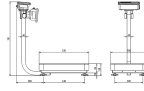

品番：EA715DF-150

品名：150kg(20g) 台はかり

販売価格	48,000円(税抜) / 52,800円(税込)		
カタログ価格	48,000円(税抜) / 52,800円(税込)		
在庫数	最新在庫: 1 (2026/06/17 18:23現在)		
商品入数	1	販売単位	台
カタログページ	0761ページ		

この商品はお客様組み立て品です。

仕様

メーカー	エー・アンド・デイ	型番	FG-150KAL
※注意※	【一部お客様組立品】	秤量	150kg
最小目盛	20g	載皿サイズ	390(W)×530(D)mm
サイズ	390(W)×774(D)×781(H)mm	重量	16.4kg
電源	単2電池×4本(別売)、又はACアダプタ(付属)が使用可能	計量皿材質	SUS430
電池寿命	約150時間(アルカリ電池使用時)	個数モード	サンプル数: 5個(10個、20個、50個、100個切替可能) サンプル登録制限: 125g以上 最大計数值: 120,000個
再現性(標準偏差)	20g	直線性	±0.05kg
スパンドリフト	±20ppm/°C(5°C~35°C)	表示	7セグメント液晶表示(文字高26mm)
表示モード	kg(キログラム)、pcs(個数)	動作温度・湿度範囲	-10°C~40°C、85% R.H. 以下(結露しないこと)
表示書換回数	約10回/秒	校正分銅(初期設定値)	150kg

計量物を載せたら約1秒で測定完了

表示部の角度を上方向に調整可、最大角度90度

ポール取り外し、表示部分離可能(ケーブル長1.5m)

kgと個数、2つの表示が切換え可能

「HI」、「OK」、「LO」のコンパレータ表示機能付き

SUS430のステンレス製計量皿を使用

※最小目盛は20gですが、表示は「0.02kg」です。

株式会社エスコ