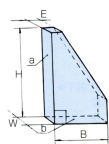

品番 : EA719AC-12

品名 : 160x100x20mm 石製直角定盤(A級)

販売価格	88,000円(税抜) / 96,800円(税込)		
カタログ価格	88,000円(税抜) / 96,800円(税込)		
在庫数	最新在庫: 1 (2026/04/13 16:47現在)		
商品入数	1	販売単位	個
カタログページ	0733ページ		

仕様

メーカー	大西測定	型番	102A-160A
直角度	$\pm 4 \mu\text{m}$	サイズ(mm)	100×20×160(H)
重量	0.67kg	材質	黒御影石
穴なしです。			
二面直角仕上			
直角測定時のマスターとしてご利用できます。			
経年変化・温度変化が少なく錆びません。			