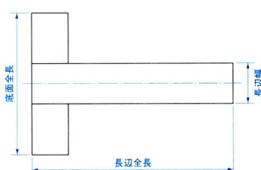

品番：EA719AP-3

品名：200x140mm T型スクエアー

販売価格	15,400円(税抜) / 16,940円(税込)		
カタログ価格	15,400円(税抜) / 16,940円(税込)		
在庫数	最新在庫: 1 (2026/07/04 20:49現在)		
商品入数	1	販売単位	個
カタログページ	0735ページ		

仕様

メーカー	新潟精機	型番	TS-200
サイズ(mm)	200×140	直角度(mm)	±0.04
呼び寸法	200mm	長片全長	200mm
長片幅	29mm	長片厚	3.5mm
底面全長	140mm	底面幅	24mm
底面厚	14mm	重量	500g
材質	本体:機械構造用炭素鋼	用途	一般工作、ケガキ用

長片は底面の中心側面に切り込みをつけ、鉋止めされた台付スコヤです。

端面からの直角ケガキ作業に最適です。

株式会社エスコ

大阪府大阪市西区立売堀3丁目8番14号 06-6532-6226(代表)

© 2018 ESCO Co.,Ltd.