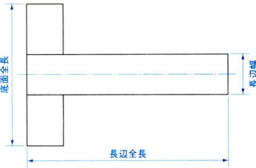

品番：EA719AP-5

品名：300x200mm T型スクエアー

販売価格	18,100円(税抜) / 19,910円(税込)		
カタログ価格	18,100円(税抜) / 19,910円(税込)		
在庫数	最新在庫: 4 (2026/07/04 21:45現在)		
商品入数	1	販売単位	個
カタログページ	0735ページ