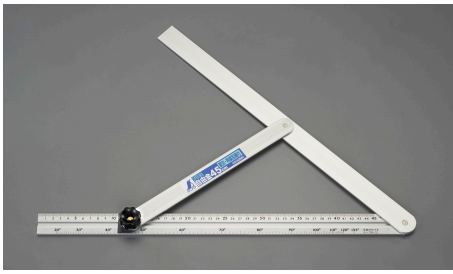

品番：EA719JA-12

品名：505x30x20mm 自由金(アルミ製)

販売価格	5,530円(税抜) / 6,083円(税込)		
カタログ価格	5,530円(税抜) / 6,083円(税込)		
在庫数	最新在庫: 1 (2026/04/13 19:38現在)		
商品入数	1	販売単位	個
カタログページ	0737ページ		

仕様

メーカー	シンワ測定	型番	62661
サイズ(mm)	505×30×20	目盛(cm)	45
長さの許容差	±0.35m	材質	本体:アルミ ねじ:ポリプロピレン樹脂
重量	380g	用途	・任意の角度のケガキや写し取りに。 ・角度や勾配を測り、そのまま丸ノコガイド定規に。 ・目盛付は長さの測定に。 ・勾配目盛付は屋根勾配の確認に。

1°ピッチ(20~120°)です。

★竿は左右のどちらにも動くので、左右対称の位置合わせが簡単です。

竿が厚く、丸ノコガイド定規としても使えます。

溶接の角度確認に便利です。

筋交付でしっかり固定。作業中の角度変化を防ぎます。

アルミ製で軽く、高所での作業も楽に行えます。

締めやすいネジを採用しました。

測った角度を記録できるように書き込み用テープを貼りました。ペン・鉛筆などで角度を記入して、作業効率アップにお役立てください。(鉛筆で書き込むと消しゴムできれいに消せます)