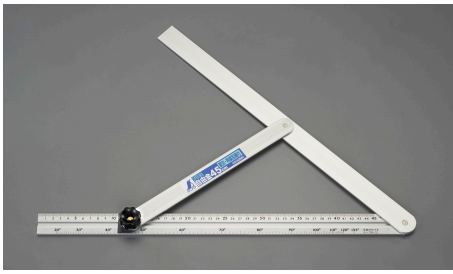

品番：EA719JA-13

品名：655x30x20mm 自由金(アルミ製)

販売価格	6,680円(税抜) / 7,348円(税込)		
カタログ価格	6,680円(税抜) / 7,348円(税込)		
在庫数	最新在庫: 2 (2026/04/13 18:17現在)		
商品入数	1	販売単位	個
カタログページ	0737ページ		

仕様

メーカー	シンワ測定	型番	62662
サイズ(mm)	655×30×20	目盛(cm)	60
長さの許容差	±0.35m	材質	本体:アルミ ねじ:ポリプロピレン樹脂
重量	480g	用途	・任意の角度のケガキや写し取りに。 ・角度や勾配を測り、そのまま丸ノコガイド定規に。 ・目盛付は長さの測定に。 ・勾配目盛付は屋根勾配の確認に。

1°ピッチ(20~120°)です。

★竿は左右のどちらにも動くので、左右対称の位置合わせが簡単です。

竿が厚く、丸ノコガイド定規としても使えます。

溶接の角度確認に便利です。

筋交付でしっかり固定。作業中の角度変化を防ぎます。

締めやすいネジを採用しました。

測った角度を記録できるように書き込み用テープを貼りました。ペン・鉛筆などで角度を記入して、作業効率アップにお役立てください。(鉛筆で書き込むと消しゴムできれいに消せます)