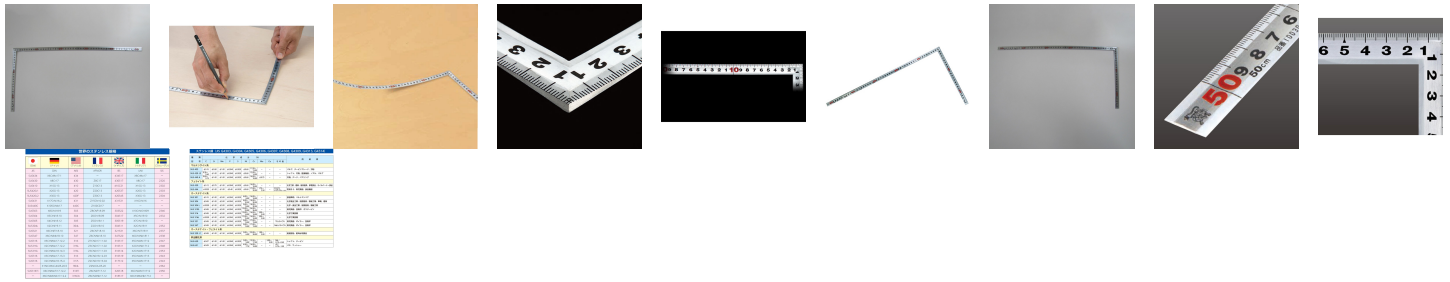

品番：EA720WA-50B

品名：250x500mm シルバー曲尺

販売価格	5,230円(税抜) / 5,753円(税込)		
カタログ価格	5,230円(税抜) / 5,753円(税込)		
在庫数	最新在庫: 2 (2026/04/14 00:23現在)		
商品入数	1	販売単位	本
カタログページ	0721ページ		

### 仕様

メーカー	シンワ測定	型番	10030
測定目盛(表)	50×25cm	測定目盛(裏)	50×25cm
長さの許容差	±0.2mm	サイズ	520(260)×15×1.4mm
材質	ステンレス(SUS420J2)	重量	91g
直角度	100mmにつき0.1mm以下	最小目盛	1mm
角部形状	角厚	竿部断面	溝付
用途	・直角・長さ測定、ケガキ作業に ・墨差しを使用した墨付け作業に		

#### 表裏cm単位表示

角部が厚いことで直角度を保ち、しならせた時に角部が当てやすい形状です。

大きく読み取りやすい目盛数字となっています。

墨付けの際に墨がにじまず、指で押さえやすい溝付形状になっています。

ステンレス生地の反射を抑えた見やすい全面シルバー仕上げ(艶消し加工)です。

焼入れ加工により強度と適度な弾性を持たせています。

JIS規格品

赤数字入