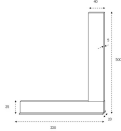

品番：EA720WB-45

品名：500mm 直角定規

販売価格	6,600円(税抜) / 7,260円(税込)		
カタログ価格	6,600円(税抜) / 7,260円(税込)		
在庫数	最新在庫: 4 (2026/04/09 07:54現在)		
商品入数	1	販売単位	個
カタログページ	0722ページ		

#### 仕様

メーカー	シンワ測定	型番	77858
サイズ(mm)	500×330	厚さ	20mm
重量	560g	材質	ステンレス+アルミ
直角度	500mmにつき0.5mm以下	目盛	1尺6寸4分相当/460mm
突き当て高さ	8.8mm	用途	・電気丸ノコで板材を直角に切断する時のガイド定規に。 ・寸法測定に。

取手なし

併用目盛

裏面無地

材料に当てるだけで直角が出せます。

アルミとステンレスの貼り合わせにより、軽くて丈夫です。

幅広の材料でも大丈夫です。

500ミリまでの材料を90°に一発切断できます。