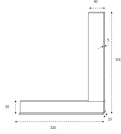

品番：EA720WB-45

品名：500mm 直角定規

販売価格	6,600円(税抜) / 7,260円(税込)		
カタログ価格	6,600円(税抜) / 7,260円(税込)		
在庫数	最新在庫: 4 (2026/04/09 09:11現在)		
商品入数	1	販売単位	個
カタログページ	0722ページ		

#### 仕様

メーカー	シンワ測定	型番	77858
サイズ(mm)	500×330	厚さ	20mm
重量	560g	材質	ステンレス+アルミ
直角度	500mmにつき0.5mm以下	目盛	1尺6寸4分相当/460mm
突き当て高さ	8.8mm	用途	・電気丸ノコで板材を直角に切断する時のガイド定規に。 ・寸法測定に。

取手なし

併用目盛

裏面無地

材料に当てるだけで直角が出せます。

アルミとステンレスの貼り合わせにより、軽くて丈夫です。

幅広の材料でも大丈夫です。

500ミリまでの材料を90°に一発切断できます。

大阪府大阪市西区立売堀3丁目8番14号 06-6532-6226(代表)  
© 2018 ESCO Co.,Ltd.