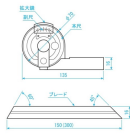

品番：EA720WL-1

品名：150/300mm ユニバ-サルバ`ヘルフ°プロトラクター

販売価格	36,100円(税抜) / 39,710円(税込)		
カタログ価格	36,100円(税抜) / 39,710円(税込)		
在庫数	最新在庫: 1 (2026/04/12 05:34現在)		
商品入数	1	販売単位	個
カタログページ	0736ページ		

仕様

メーカー	新潟精機	型番	495DA
目盛	1°通し360°	測定範囲	0-360°
最小読取値	5', 1/12°	精度	真直度・平行度: 0.01mm
本体幅	135mm	付属品	ブレード150mm、300mm
材質	機械構造用炭素鋼	重量	215g
用途	機械、金型、治具工具等の角度測定および組み立て、加工基準に		

あらゆる角度に設定して使用できる

確実に読み取るための拡大レンズ付

高精度で360°測定可能なプロトラクターです。

バーニヤで最小5'まで読み取ることができ、確実に読み取る為の拡大レンズが付いています。

株式会社エスコ

大阪府大阪市西区立売堀3丁目8番14号 06-6532-6226(代表)

© 2018 ESCO Co.,Ltd.