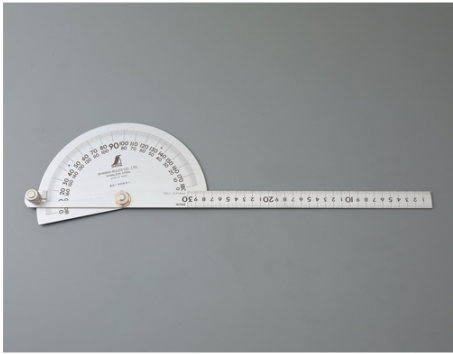

品番：EA720WP-30

品名：300mm プロトラクター

販売価格	22,000円(税抜) / 24,200円(税込)		
カタログ価格	22,000円(税抜) / 24,200円(税込)		
在庫数	最新在庫: 1 (2026/04/11 12:47現在)		
商品入数	1	販売単位	本
カタログページ	0737ページ		

仕様

メーカー	シンワ測定	型番	62898
分度器部分	直径:210mm 厚さ:2.0mm 目盛ピッチ:0.5°	竿	全長:385mm 目盛:30cm 巾:22mm 本数:1本
本体サイズ	500×115×25mm	目盛	0~180°
重量	500g	材質	本体:ステンレス ネジ:鉄
用途	・角度の測定やケガキ、長さ測定に。 ・金属加工に。		

300mm定規付

角度測定が簡単にできます。

シルバー加工で表面の反射を抑え目盛が読み取りやすくなっています。

目盛はエッチング+黒クロムメッキ加工しており、消えにくくなっています。

大きく鮮明な目盛数字を採用しました。

株式会社エスコ

大阪府大阪市西区立売堀3丁目8番14号 06-6532-6226(代表)