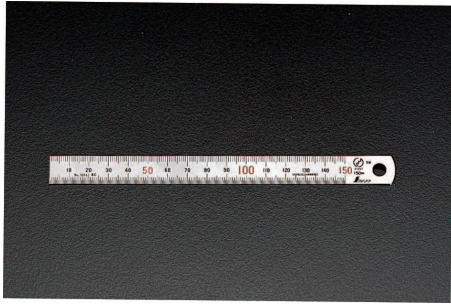

品番：EA720YD-200

品名：2000mm シルバー直尺

販売価格	24,100円(税抜) / 26,510円(税込)		
カタログ価格	24,100円(税抜) / 26,510円(税込)		
在庫数	最新在庫: 1 (2026/04/11 20:50現在)		
商品入数	1	販売単位	本
カタログページ	0736ページ		

#### 仕様

メーカー	シンワ測定	型番	13064
目盛×幅×厚さ	2,000×40×2.0mm	最小目盛	1mm
目盛ピッチ	上段:10cmまでは0.5mm・他は1mm ピッチ 下段:1mmピッチ	長さの許容差	±0.30mm ※温度20℃を基準とする
本体サイズ	2,065×40×2.0mm	材質	ステンレス(SUS420J2)
重量	1,250g	用途	・長さ測定、線引き、ケガキ作業に。 ・工業製品の測定、検査に。
JIS規格品(1級)			
裏面にインチ換算表、ネジ下穴表付です。(15cm~1m)			
シルバー加工で表面の反射を抑え目盛が読み取りやすくなっています。			
エッチング加工+メッキ目盛で、過酷な使用状況下でも性能を落としません。			