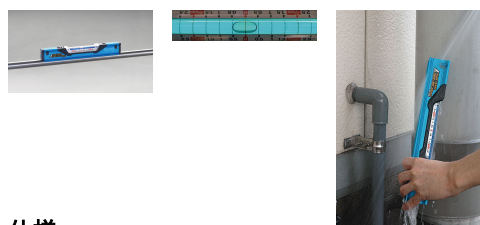

品番 : EA721JX-21

品名 : 300mm 排水勾配計

販売価格	7,440円(税抜) / 8,184円(税込)		
カタログ価格	7,440円(税抜) / 8,184円(税込)		
在庫数	最新在庫: 2 (2026/04/03 15:36現在)		
商品入数	1	販売単位	個
カタログページ	0731ページ		

仕様

メーカー	シンワ測定	型番	76358
測定勾配	水平・0.5/100・1/100・1.5/100・2/100・2.5/100	全長	300mm
材質	本体:アルミ、ABS樹脂 気泡管:ガラス サイドキャップ:ゴム 液体:石油系液 カバー:ABS樹脂、ポリカーボネート樹脂	重量	305g
精度	±1.5mm/m	用途	排水管設置時の勾配確認、調整に。

作業で砂や泥が入ってしまっても内部を水洗できるので清潔に保管できます。

勾配を連続的に測定できます。

両方向が測定できます。

測定面がR形状で安定して使えます。

蓄光シート付気泡管なので暗がりの作業に便利です。

株式会社エスコ

大阪府大阪市西区立売堀3丁目8番14号 06-6532-6226(代表)

© 2018 ESCO Co.,Ltd.