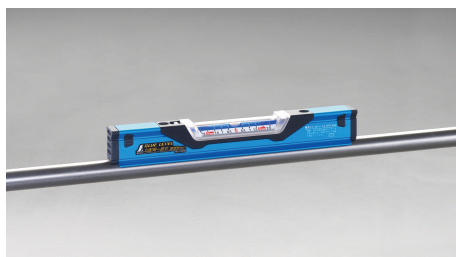

品番 : EA721JX-21

品名 : 300mm 排水勾配計

販売価格	7,440円(税抜) / 8,184円(税込)		
カタログ価格	7,440円(税抜) / 8,184円(税込)		
在庫数	最新在庫: 2 (2026/04/03 15:36現在)		
商品入数	1	販売単位	個
カタログページ	0731ページ		

仕様

メーカー	シンワ測定	型番	76358
測定勾配	水平・0.5/100・1/100・1.5/100・2/100・2.5/100	全長	300mm
材質	本体:アルミ、ABS樹脂 気泡管:ガラス サイドキャップ:ゴム 液体:石油系液 カバー:ABS樹脂、ポリカーボネート樹脂	重量	305g
精度	±1.5mm/m	用途	排水管設置時の勾配確認、調整に。

作業で砂や泥が入ってしまっても内部を水洗できるので清潔に保管できます。

勾配を連続的に測定できます。

両方向が測定できます。

測定面がR形状で安定して使えます。

蓄光シート付気泡管なので暗がりの作業に便利です。

株式会社エスコ

大阪府大阪市西区立売堀3丁目8番14号 06-6532-6226(代表)

© 2018 ESCO Co.,Ltd.