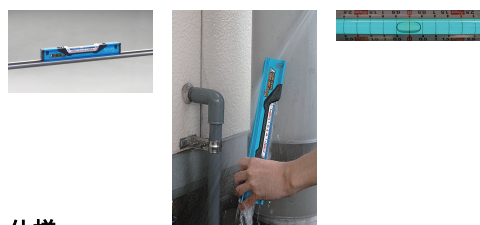

品番：EA721JX-23

品名：600mm 排水勾配計

販売価格	9,110円(税抜) / 10,021円(税込)		
カタログ価格	9,110円(税抜) / 10,021円(税込)		
在庫数	最新在庫: 1 (2026/04/03 16:58現在)		
商品入数	1	販売単位	個
カタログページ	0731ページ		

仕様

メーカー	シンワ測定	型番	76359
測定勾配	水平・0.5/100・1/100・1.5/100・2/100・2.5/100	全長	600mm
材質	本体:アルミ、ABS樹脂 気泡管:ガラス サイドキャップ:ゴム 液体:石油系液 バー:ABS樹脂、ポリカーボネート樹脂	重量	535g
精度	±1.5mm/m	用途	排水管設置時の勾配確認、調整に。

作業で砂や泥が入ってしまっても内部を水洗できるので清潔に保管できます。

勾配を連続的に測定できます。

両方向が測定できます。

測定面がR形状で安定して使えます。

蓄光シート付気泡管なので暗がりの作業に便利です。

株式会社エスコ

大阪府大阪市西区立売堀3丁目8番14号 06-6532-6226(代表)

© 2018 ESCO Co.,Ltd.