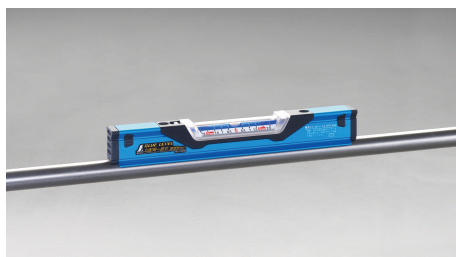

品番：EA721JX-23

品名：600mm 排水勾配計

販売価格	9,110円(税抜) / 10,021円(税込)		
カタログ価格	9,110円(税抜) / 10,021円(税込)		
在庫数	最新在庫: 1 (2026/04/03 16:58現在)		
商品入数	1	販売単位	個
カタログページ	0731ページ		

仕様

メーカー	シンワ測定	型番	76359
測定勾配	水平・0.5/100・1/100・1.5/100・2/100・2.5/100	全長	600mm
材質	本体:アルミ、ABS樹脂 気泡管:ガラス サイドキャップ:ゴム 液体:石油系液 バー:ABS樹脂、ポリカーボネート樹脂	重量	535g
精度	±1.5mm/m	用途	排水管設置時の勾配確認、調整に。

作業で砂や泥が入ってしまっても内部を水洗できるので清潔に保管できます。

勾配を連続的に測定できます。

両方向が測定できます。

測定面がR形状で安定して使えます。

蓄光シート付気泡管なので暗がりの作業に便利です。

株式会社エスコ

大阪府大阪市西区立売堀3丁目8番14号 06-6532-6226(代表)

© 2018 ESCO Co.,Ltd.