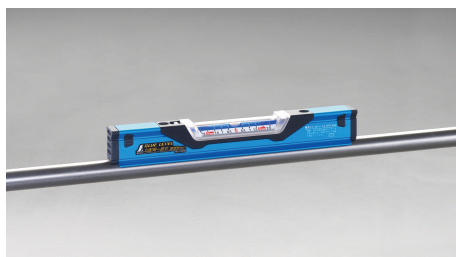

品番：EA721JX-23

品名：600mm 排水勾配計

販売価格	9,110円(税抜) / 10,021円(税込)		
カタログ価格	9,110円(税抜) / 10,021円(税込)		
在庫数	最新在庫: 1 (2026/04/03 15:47現在)		
商品入数	1	販売単位	個
カタログページ	0731ページ		

仕様

メーカー	シンワ測定	型番	76359
測定勾配	水平・0.5/100・1/100・1.5/100・2/100・2.5/100	全長	600mm
材質	本体:アルミ、ABS樹脂 気泡管:ガラス サイドキャップ:ゴム 液体:石油系液 バー:ABS樹脂、ポリカーボネート樹脂	重量	535g
精度	±1.5mm/m	用途	排水管設置時の勾配確認、調整に。

作業で砂や泥が入ってしまっても内部を水洗できるので清潔に保管できます。

勾配を連続的に測定できます。

両方向が測定できます。

測定面がR形状で安定して使えます。

蓄光シート付気泡管なので暗がりの作業に便利です。

株式会社エスコ

大阪府大阪市西区立売堀3丁目8番14号 06-6532-6226(代表)

© 2018 ESCO Co.,Ltd.