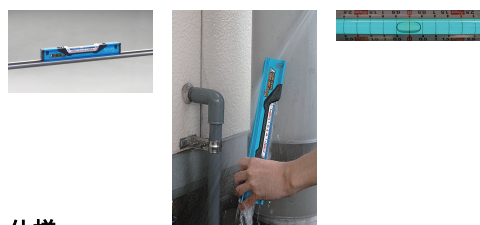

品番：EA721JX-23

品名：600mm 排水勾配計

販売価格	9,110円(税抜) / 10,021円(税込)		
カタログ価格	9,110円(税抜) / 10,021円(税込)		
在庫数	最新在庫: 1 (2026/04/03 15:47現在)		
商品入数	1	販売単位	個
カタログページ	0731ページ		

仕様

メーカー	シンワ測定	型番	76359
測定勾配	水平・0.5/100・1/100・1.5/100・2/100・2.5/100	全長	600mm
材質	本体:アルミ、ABS樹脂 気泡管:ガラス サイドキャップ:ゴム 液体:石油系液 バー:ABS樹脂、ポリカーボネート樹脂	重量	535g
精度	±1.5mm/m	用途	排水管設置時の勾配確認、調整に。

作業で砂や泥が入ってしまっても内部を水洗できるので清潔に保管できます。

勾配を連続的に測定できます。

両方向が測定できます。

測定面がR形状で安定して使えます。

蓄光シート付気泡管なので暗がりの作業に便利です。

株式会社エスコ

大阪府大阪市西区立売堀3丁目8番14号 06-6532-6226(代表)

© 2018 ESCO Co.,Ltd.