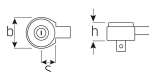

#### 仕様

メーカー	STÄHLWILLE(スタビレー)	型番	735/10
ヘッド差込角	9×12mm	差込角	1/2"
最大トルク	100N・m	ギア数	60
幅	33mm	厚み	24mm
重量	147g		

スタビレー社のトルクレンチ(ヘッド差込角:9×12mm)に使用できます。

左右切替式

トルクレンチ用の差し替えラチェットヘッド