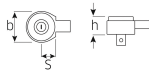

#### 仕様

|       |                   |        |         |
|-------|-------------------|--------|---------|
| メーカー  | STAHLWILLE(スタビレー) | 型番     | 735/20  |
| 差込角   | 1/2"              | ヘッド差込角 | 14×18mm |
| 最大トルク | 300N・m            | ギア数    | 60      |
| 幅     | 43mm              | 厚み     | 26mm    |
| 重量    | 302g              |        |         |

スタビレー社のトルクレンチ(ヘッド差込角:14×18mm)に使用できます。

左右切替式

トルクレンチ用の差し替えラチェットヘッド