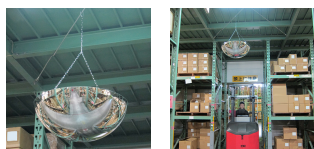

品番：EA724ZK-3

品名：φ495x190mm ドーム型ミラー(チェーン吊り下げタイプ)

販売価格	37,200円(税抜) / 40,920円(税込)		
カタログ価格	37,200円(税抜) / 40,920円(税込)		
在庫数	最新在庫: 1 (2026/05/01 13:45現在)		
商品入数	1	販売単位	個
カタログページ	2357ページ		

カタログ訂正 25/04/16 画像誤り:チェーン吊り下げタイプの為、天井への平面取付はできません。(No.56、57 1018)

#### 仕様

メーカー	コミー(Komy)	型番	LT5CH
サイズ(mm)	φ495×190	曲面	256R
重量(kg)	0.86	設置可能場所	天井
鏡面材質	アクリル(3mm)	取付方法	チェーン吊り下げタイプ
仕様	凸面		
室内専用			
360°どの方向からも人の動きが見えるので、十字路の衝突防止に最適。			
浮遊感覚のシンプルデザイン。			
什器や書棚、ロッカーなどの間の死角解消にも。			
チェーンによる吊り下げで、天井の高い場所への設置に便利。			
アルミチャンネル、チェーン吊り下げセット付			