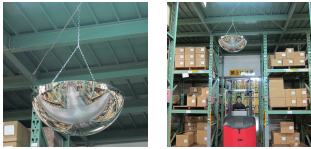

品番：EA724ZK-3

品名：φ495x190mm ドーム型ミラー(チェーン吊り下げタイプ)

販売価格	37,200円(税抜) / 40,920円(税込)		
カタログ価格	37,200円(税抜) / 40,920円(税込)		
在庫数	最新在庫: 1 (2026/05/01 12:33現在)		
商品入数	1	販売単位	個
カタログページ	2357ページ		

カタログ訂正 25/04/16 画像誤り:チェーン吊り下げタイプの為、天井への平面取付はできません。(No.56、57 1018)

仕様

メーカー	コミー (Komy)	型番	LT5CH
サイズ(mm)	φ495×190	曲面	256R
重量(kg)	0.86	設置可能場所	天井
鏡面材質	アクリル(3mm)	取付方法	チェーン吊り下げタイプ
仕様	凸面		
室内専用			
360°どの方向からも人の動きが見えるので、十字路の衝突防止に最適。			
浮遊感覚のシンプルデザイン。			
什器や書棚、ロッカーなどの間の死角解消にも。			
チェーンによる吊り下げで、天井の高い場所への設置に便利。			
アルミチャンネル、チェーン吊り下げセット付			