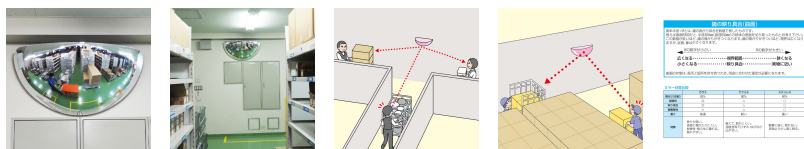

品番：EA724ZK-7

品名：965x490mm 曲面ミラー(壁面取付型・アクリル製)

| | | | |
|---------|------------------------------|------|---|
| 販売価格 | 76,500円(税抜) / 84,150円(税込) | | |
| カタログ価格 | 76,500円(税抜) / 84,150円(税込) | | |
| 在庫数 | 最新在庫: 0 (2026/05/25 22:02現在) | | |
| 商品入数 | 1 | 販売単位 | 台 |
| カタログページ | | | |

仕様

| | | | |
|------|--------------------------------|--------|-----------------|
| メーカー | コミー (Komy) | 型番 | L10 |
| サイズ | 965×490mm | 曲面 | 634R |
| 重量 | 1.4kg | 設置可能場所 | 壁 |
| 材質 | ミラー:アクリル フレーム:アルミ | 色 | ミラー裏面・フレーム:ホワイト |
| 付属品 | フレーム(要組立)、4×25トラスタッピ ングビス2本 | 視野角 | 180°以上 |

T字路の衝突防止や病院・介護施設の見守りに。

大きくて見やすいサイズ。大型店などの使用に最適。

視野角は180°以上。壁に設置したフレームに引っ掛けるだけのライト感覚の壁掛けミラー。

凸面

室内専用

株式会社エスコ

大阪府大阪市西区立売堀3丁目8番14号 06-6532-6226(代表)

© 2018 ESCO Co.,Ltd.