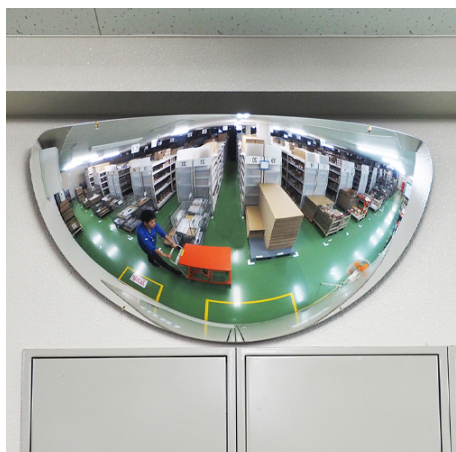

品番：EA724ZK-7

品名：965x490mm 曲面ミラー(壁面取付型・アクリル製)

販売価格	76,500円(税抜) / 84,150円(税込)		
カタログ価格	76,500円(税抜) / 84,150円(税込)		
在庫数	最新在庫: 0 (2026/04/04 08:31現在)		
商品入数	1	販売単位	台
カタログページ			

仕様

メーカー	コミー (Komy)	型番	L10
サイズ	965×490mm	曲面	634R
重量	1.4kg	設置可能場所	壁
材質	ミラー:アクリル フレーム:アルミ	色	ミラー裏面・フレーム:ホワイト
付属品	フレーム(要組立)、4×25トラスタッピ ングビス2本	視野角	180°以上

T字路の衝突防止や病院・介護施設の見守りに。

大きくて見やすいサイズ。大型店などの使用に最適。

視野角は180°以上。壁に設置したフレームに引っ掛けるだけのライト感覚の壁掛けミラー。

凸面

室内専用

株式会社エスコ

大阪府大阪市西区立売堀3丁目8番14号 06-6532-6226(代表)

© 2018 ESCO Co.,Ltd.