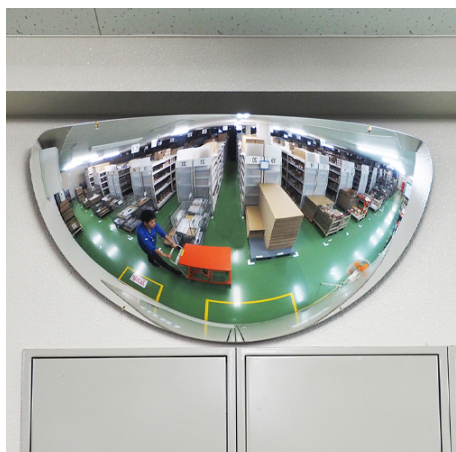

品番：EA724ZK-7

品名：965x490mm 曲面ミラー(壁面取付型・アクリル製)

| | | | |
|---------|------------------------------|------|---|
| 販売価格 | 76,500円(税抜) / 84,150円(税込) | | |
| カタログ価格 | 76,500円(税抜) / 84,150円(税込) | | |
| 在庫数 | 最新在庫: 0 (2026/05/25 22:02現在) | | |
| 商品入数 | 1 | 販売単位 | 台 |
| カタログページ | | | |

仕様

| | | | |
|------|--------------------------------|--------|-----------------|
| メーカー | コミー (Komy) | 型番 | L10 |
| サイズ | 965×490mm | 曲面 | 634R |
| 重量 | 1.4kg | 設置可能場所 | 壁 |
| 材質 | ミラー:アクリル フレーム:アルミ | 色 | ミラー裏面・フレーム:ホワイト |
| 付属品 | フレーム(要組立)、4×25トラスタッピ ングビス2本 | 視野角 | 180°以上 |

T字路の衝突防止や病院・介護施設の見守りに。

大きくて見やすいサイズ。大型店などの使用に最適。

視野角は180°以上。壁に設置したフレームに引っ掛けるだけのライト感覚の壁掛けミラー。

凸面

室内専用

株式会社エスコ

大阪府大阪市西区立売堀3丁目8番14号 06-6532-6226(代表)

© 2018 ESCO Co.,Ltd.