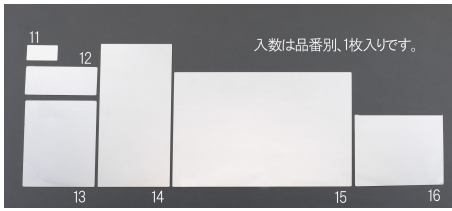

品番：EA724ZW-15

品名：400x500mm 平面ミラー(ステンス製)

販売価格	12,300円(税抜) / 13,530円(税込)		
カタログ価格	12,300円(税抜) / 13,530円(税込)		
在庫数	最新在庫: 5 (2026/04/11 05:38現在)		
商品入数	1	販売単位	個
カタログページ	0706ページ2359ページ		

仕様

メーカー	信栄物産	型番	ST-4050
サイズ(mm)	400×500	厚み(mm)	1.0
重量	1600g	材質	ステンレス(DP-II)
設置場所	屋内・壁面		
ステンレス製の平面鏡です。			
マグネットや両面接着テープなどで取付けてください。			
割れないので破損の心配がなく、手軽に持ち運びができます。			
耐侵食性に優れています。			
※両面テープは付属していません。			