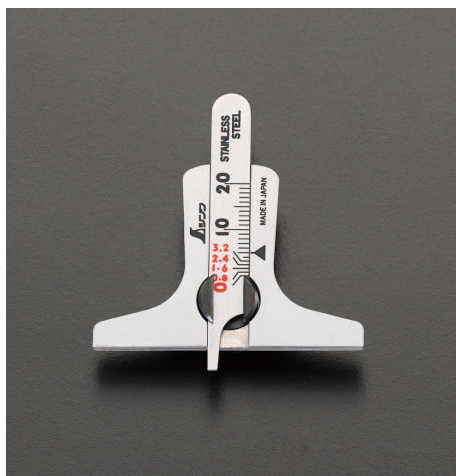

品番：EA725F-20

品名：0-20mm ミニデプスゲージ

販売価格	4,620円(税抜) / 5,082円(税込)		
カタログ価格	4,620円(税抜) / 5,082円(税込)		
在庫数	最新在庫: 2 (2026/04/13 22:58現在)		
商品入数	1	販売単位	個
カタログページ	0300ページ0746ページ		

仕様

メーカー	シンワ測定	型番	19300
測定範囲	0~20mm	精度	±0.1mm
タイヤ溝深さ限度	二輪車:0.8mm 乗用車:1.6mm 小型トラック:1.6mm 大型トラック:1.6mm バス:1.6mm	サイズ	60×55×10mm
材質	本体:ステンレス ネジ:鉄	重量	32g
付属品	ケース	用途	タイヤ溝測定用
小型で携帯に便利です。			
ロックネジ付です。			