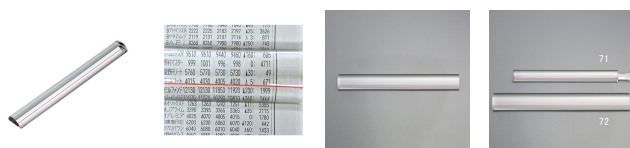

品番 : EA756CB-72

品名 : x1.8/ 35x250mm スティックルーペ

販売価格	12,300円(税抜) / 13,530円(税込)		
カタログ価格	12,300円(税抜) / 13,530円(税込)		
在庫数	最新在庫: 1 (2026/04/29 04:39現在)		
商品入数	1	販売単位	個
カタログページ	0688ページ		

#### 仕様

メーカー	エッセンバッハ光学	型番	2608
倍率	1.8倍	レンズサイズ	35×250mm
全長	250mm	材質	PXM光学樹脂レンズ
重量	142g	レンズ種類	プラノコンベックス
文字を上下方向に拡大します			
読み取りに便利な赤ライン入り			
横書きや縦書きの文章を一行ずつ確実に読むために作られたルーペ			
傷が付きにくく、明るく拡大			