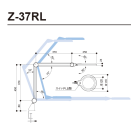

品番 : EA756TB-7

品名 : x1.75/φ120mm 拡大鏡(LED照明付)

販売価格	26,100円(税抜) / 28,710円(税込)		
カタログ価格	26,100円(税抜) / 28,710円(税込)		
在庫数	最新在庫: 1 (2026/06/24 19:20現在)		
商品入数	1	販売単位	個
カタログページ	0684ページ		

仕様

メーカー	山田照明	型番	Z-37RLW
サイズ	セード幅: φ170mm レンズ径: φ120mm アーム長: 最長740mm (370+370mm)	倍率	1.75倍
取付方法	クランプ	クランプサイズ	55mmまで
光色	LED 昼白色	色温度	5000K
演色性	90Ra	LEDタイプ	LED一体型
従来光源相当	白熱60W相当	光源仕様	LED 7.5W
調光	ソフトスタート調光	カラー	ホワイト
電圧	100V専用	電源	ACアダプター(付属)
定格光束(LED)	470lm	消費電力(LED)	7.5W
固有エネルギー消費効率(LED)	62.6lm/W	LEDモジュール寿命	40000時間
材質	鋼、アルミ、樹脂、ガラスレンズ	重量	1.5kg

セードの中心に大型レンズをつけたタスクライト

使いやすいバネ内蔵アームと見やすくなった拡大レンズで、細かい作業や趣味・読書など手元をしっかりと見たい時に最適。

光源は5000Kで、色の再現性の高いRa90のLEDを採用。

無影設計で影ができず、歪みが少ない倍率1.75倍のレンズ越しの対象物がはっきり見えます。

レンズを使用しないときは、太陽光の集光による火災を防ぐためのレンズキャップを付属可能。

100%～30%の無段階調光