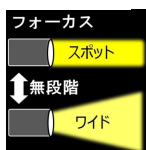

品番：EA758FH-10

品名：[単3x3本] ヘッドライト/LED

販売価格	5,760円(税抜) / 6,336円(税込)		
カタログ価格	5,760円(税抜) / 6,336円(税込)		
在庫数	最新在庫: 69 (2026/06/24 16:34現在)		
商品入数	1	販売単位	個
カタログページ	2046ページ		

別売のEA758FH-20を使用する事で充電式としても使えます

仕様

使用電池	単3アルカリ電池×3本(別売)もしくはEA758FH-20(別売)	明るさ	【単3アルカリ電池×3本使用】 強:700ルーメン 中:300ルーメン 弱:40ルーメン 【リチウム電池EA758FH-20使用】 強:700ルーメン 中:300ルーメン 弱:35ルーメン
電池寿命(時間)	【単3アルカリ電池×3本使用】 強:11時間 中:16時間 弱:85時間 【リチウム電池EA758FH-20使用】 強:9時間 中:16時間 弱:80時間	光源	高輝度チップ型白色LED1灯
サイズ	ヘッド:65×55×45mm 電池BOX:72×60×35mm	重量	194g(電池含む)
材質	ABS樹脂+アルミ	ベルト幅	25mm

防塵・防水性	IPX4	充電時間	約3～3.5時間
照射距離	【単3アルカリ電池×3本使用】 強:128m 中:88m 弱:31m 【リチウム電池EA758FH-20使用】 強:125m 中:85m 弱:28m	照射範囲	散光時:直径約1500mm/1m 集光時:直径約370mm/1m
照射パターン	フォーカス(スポット⇔ワイド)	点滅機能	無し
付属品	シリコンすべり止付布バンド、ヘルメットクリップ4個1セット	バッテリー容量	EA758FH-20(別売):2000mAh
注意事項	電池の液漏れは保証対象外です。1.5V以上の電池を使用しないで下さい。	点灯モード	スイッチボタンを押していくと、点灯(HIGH)→点灯(POWER)→点灯(LOW)→消灯とモードが変わります。
ボディカラー	黒	フォーカス機能	ベゼルタイプ
メモリ機能	10秒以上使用でOFFにすると次回使用時に使用されていたモードからのスタート(点灯)になります。		

メモリ機能は釣りなどの明る過ぎる光を嫌う画面や自分のお気に入りの明るさで固定して使用したいお客様にお勧めの機能です。

単3電池仕様で電池コストが気になるお客様は専用充電電池購入で充電式のタイプにもなるハイブリッド式ヘッドライトです。

フォーカスがベゼルタイプですのでヘルメット上部でもフォーカスがしやすい。

電池交換時に電池蓋の破損を軽減できるクリップ式

手袋をしていても廻しやすい大口徑ベゼル

ヘッド部分を廻すと集光⇔散光切り替わります。