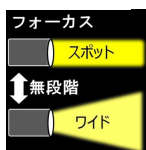

別売のEA758FH-20を使用する事で充電式としても使えます

仕様

使用電池	単3アルカリ電池×3本(別売)もしくはEA758FH-20(別売)	明るさ	【単3アルカリ電池×3本使用】 強:700ルーメン 中:300ルーメン 弱:40ルーメン 【リチウム電池EA758FH-20使用】 強:700ルーメン 中:300ルーメン 弱:35ルーメン
電池寿命(時間)	【単3アルカリ電池×3本使用】 強:11時間 中:16時間 弱:85時間 【リチウム電池EA758FH-20使用】 強:9時間 中:16時間 弱:80時間	光源	高輝度チップ型白色LED1灯
サイズ	ヘッド:65×55×45mm 電池BOX:72×60×35mm	重量	194g(電池含む)
材質	ABS樹脂+アルミ	ベルト幅	25mm