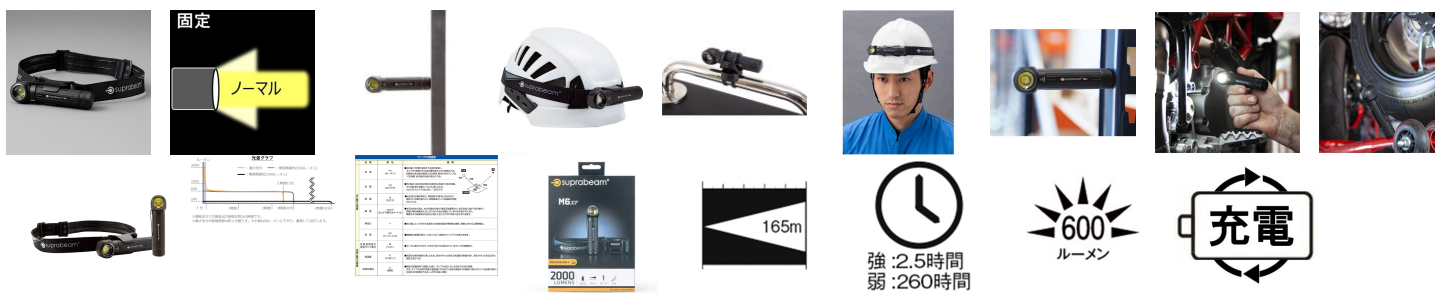

品番：EA758RW-71A

品名：[充電式] ヘッドライト/LED(無段階調光)

販売価格	20,400円(税抜) / 22,440円(税込)		
カタログ価格	20,400円(税抜) / 22,440円(税込)		
在庫数	最新在庫: 0 (2026/06/24 16:31現在)		
商品入数	1	販売単位	本
カタログページ			

### 仕様

使用電池	リチウムイオン電池(付属)	カラー	ブラック
明るさ	最大光力:2000ルーメン 無段階調光:6~600ルーメン ※最大光力の照射時間は約1分間で す。その後600ルーメンに下がり継続し て点灯します。	点灯時間	最大光力時:2時間15分 無段階調光時:2時間30分~260時 間
最長照射距離	165m	光源	CREEパワーチップ1灯
照射パターン	ノーマルビーム(固定)	バッテリー容量	3000mAh
サイズ	全長:110mm 胴径:φ23mm ヘッド部:φ32mm	重量	114g(電池含)
照射角度	30-70°	充電時間	0~100%:4時間50分 80%まで:3時間30分
耐熱温度	-20~50°C	防水規格	IP68
材質	本体:アルミニウム	付属品	リチウムイオン電池、ヘッドバンド(裏面 シリコン付)、ヘルメット用マウント(裏面 接着シール付)、ストラップ、USBケーブ ル、取扱説明書

コンパクトでありながらも最大2000ルーメンのパワーを兼ね備えたプロ仕様の商品です。

テールキャップ部にマグネットが埋め込まれており、様々な場所に取り付けてハンズフリーで周囲を照らすことができます。

付属のヘッドバンドに装着すれば、ヘッドライトとしてもご使用いただけます。専用のマウントで細かい角度調節も可能。

高張力アルミ製で過酷な使用にも耐える頑丈さと耐久性があります。

アルミボディーはLEDの熱を適度に冷却するヒートシンクの役割も果たします。

押しやすく、丈夫なシリコンスイッチを採用。

最後に使用した明るさを記憶し、次回使用時に再び調整する必要がありません。

ライト部取り外し可能

布製ヘッドバンド付

照射角固定・ノーマル照射タイプ。

比較的中心部の光量が強く、バランスの取れた標準モデル。

代替品

	<p><b>品番</b> EA758SE-11</p> <p><b>コメント</b> バンドレスでは使用できません</p>
---	---