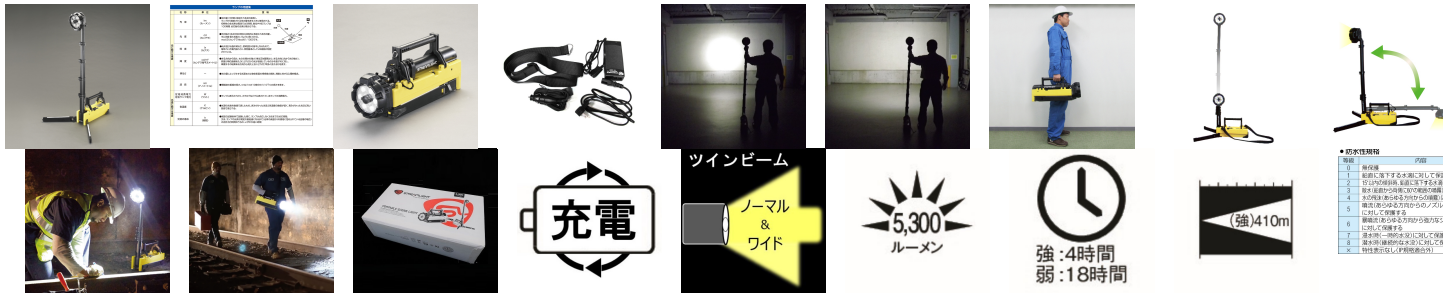

品番 : EA758SJ-10

品名 : [充電式] 作業灯/LED

販売価格	198,000円(税抜) / 217,800円(税込)		
カタログ価格	198,000円(税抜) / 217,800円(税込)		
在庫数	最新在庫: 8 (2025/06/16 07:39現在)		
商品入数	1	販売単位	個
カタログページ	2085ページ		

耐塵&防水 超強力5300ルーメン! 充電式LED作業灯

仕様

メーカー	ストリームライト (STREAM LIGHT)	型番	45673
商品名	PORTABLE SCENE LIGHT	電源	鉛酸蓄電池
照射パターン	ツインビーム(前方)	照射モード	強、中、弱
明るさ	強:5,300ルーメン 中:2,500ルーメン 弱:1,300ルーメン	光度	強:42000カンデラ 中:21300カンデラ 弱:11600カンデラ
連続点灯時間	強:4時間 中:9時間 弱:18時間	充電時間	約10時間
照射距離	強:410m 中:292m 弱:215m	充電回数	約500回
電球	LED球	材質	本体:耐衝撃サーモプラスチック レンズ:ポリカーボネート
サイズ	伸長時:1,830(H)×700(W)×720(D) mm、	レンズ径	114mm

	収納時: 165(W)×560(D)×280(H) mm		
重量	11.3kg(電池含)	防塵・防水性能	IP67(水深1mで約30分間の防水性能)
付属品	ショルダーベルト、充電器、 ACアダプター、シガーライターDCアダプター	替バッテリー	EA758SB-47B

耐塵×防水×超高輝度!最大5300ルーメン3段階調光×集散光切替え!充電式超強力LED作業灯

携帯と設置の2WAYタイプ

ライト部分は可動式で上下左右に調整可能

ヘッド部分は1830mmまでの高さ調整、2段階(0°/90°)の角度調整が可能

収納式の脚を広げれば安定した設置が可能

ヘッドを完全に伸ばした状態で風速17.8m/秒の強風に耐えます

マンホール等、上から下方向への照射にも最適です

AC100VまたはDC12Vで充電ができ、補助用としてDC12Vで直接点灯ができます。

照射角固定・ツインビーム(前方)タイプ。

照射部分に異なる性質のLEDを2種類搭載しており、ノーマル→ワイド→ノーマル&ワイド(同時照射)等の切替が可能なモデル。