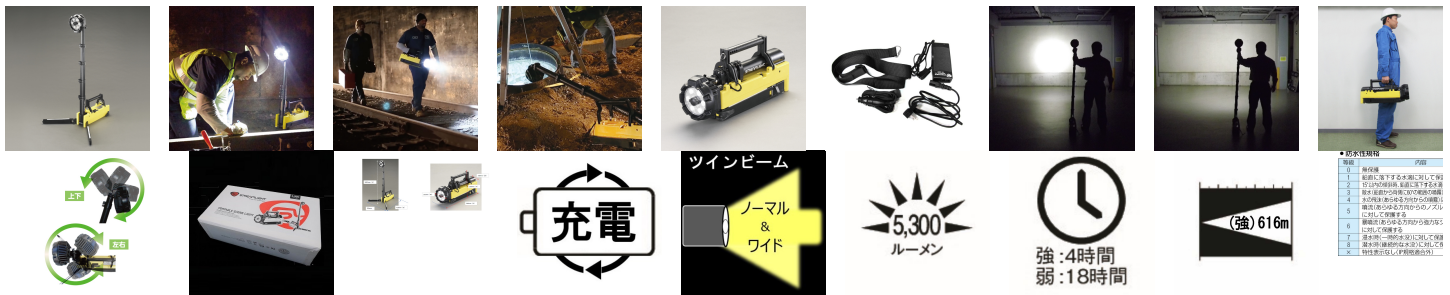

品番 : EA758SJ-10

品名 : [充電式] 作業灯/LED

販売価格	198,900円(税抜) / 218,790円(税込)		
カタログ価格	198,900円(税抜) / 218,790円(税込)		
在庫数	最新在庫: 15 (2026/07/07 09:25現在)		
商品入数	1	販売単位	個
カタログページ	2040ページ2053ページ		

カタログ訂正 25/11/25 訂正:照射距離 誤:410m、正:616m(P.2040のみ) (No.56, 57 9025)

耐塵&防水 超強力10000ルーメン! 充電式LED作業灯

仕様

メーカー	ストリームライト(STREAM LIGHT)	型番	45673
商品名	PORTABLE SCENE LIGHT	電源	鉛酸蓄電池
照射パターン	ツインビーム(前方)	照射モード	強、中、弱
明るさ	強:10,000ルーメン 中:5,300ルーメン 弱:2,000ルーメン	光度	強:95000カンデラ 中:49500カンデラ 弱:22450カンデラ
連続点灯時間	強:2時間 中:4時間 弱:12時間	充電時間	約10時間
照射距離	強:616m 中:445m 弱:300m	充電回数	約500回
電球	LED球	材質	本体:耐衝撃サーモプラスチック レンズ:ポリカーボネート

サイズ	伸長時: 700(W)×720(D)×1830(H) mm 収納時: 165(W)×560(D)×280(H) mm	レンズ径	114mm
重量	11.7kg(電池含)	防塵・防水性能	IP67(水深1mで約30分間の防水性能)
付属品	ショルダーベルト、充電器、ACアダプター、シガーライターDCアダプター	替バッテリー	EA758SB-47B (1台につき2個必要となります)

耐塵×防水×超高輝度!最大10000ルーメン3段階調光×集散光切替え!充電式超強力LED作業灯

携帯と設置の2WAYタイプ

ライト部分は可動式で上下左右に調整可能

ヘッド部分は1830mmまでの高さ調整、2段階(0°/90°)の角度調整が可能

収納式の脚を広げれば安定した設置が可能

ヘッドを完全に伸ばした状態で風速17.8m/秒の強風に耐えます

マンホール等、上から下方向への照射にも最適です

AC100VまたはDC12Vで充電ができ、補助用としてDC12Vで直接点灯ができます。

照射角固定・ツインビーム(前方)タイプ。