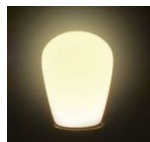

品番 : EA758XA-122

品名 : AC100V/1.4W/E26 LEDサイン電球(電球色)

販売価格	1,290円(税抜) / 1,419円(税込)		
カタログ価格	1,290円(税抜) / 1,419円(税込)		
在庫数	最新在庫: 3 (2026/04/11 01:00現在)		
商品入数	1	販売単位	個
カタログページ	2065ページ		

常夜灯、電飾、サイン用照明などにおすすめ

仕様

メーカー	朝日電器 (ELPA)	型番	LDS1L-G-G901
消費電力	1.4W	光色	電球色相当
全光束(lm)	55	口金	E26
電圧	100V	周波数	50/60Hz共用
定格入力電流	0.016A	定格寿命	約30,000時間
サイズ	φ45×84mm		
サイン球形			
屋内用			
常夜灯、電飾、サイン用照明などに最適。			
光源にLEDを使用し消費電力が少ない省エネタイプ			