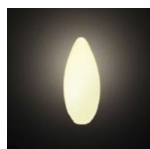

品番 : EA758XA-135

品名 : AC100V/1.4W/E26 LEDシャンデリア電球(電球色)

販売価格	1,500円(税抜) / 1,650円(税込)		
カタログ価格	1,500円(税抜) / 1,650円(税込)		
在庫数	最新在庫: 2 (2026/06/24 12:54現在)		
商品入数	1	販売単位	個
カタログページ	2065ページ		

常夜灯、電飾、サイン用照明などにおすすめ

仕様

メーカー	朝日電器 (ELPA)	型番	LDC1L-G-G332
消費電力	1.4W	光色	電球色相当
全光束(lm)	60	口金	E26
電圧	100V	周波数	50/60Hz共用
定格入力電流	0.016A	定格寿命	30,000時間
サイズ	φ35×98mm	重量	30g
シャンデリア球形			
屋内用			
光源にLEDを使用し消費電力が少ない省エネタイプ。			
常夜灯、電飾、サイン用照明などに最適。			