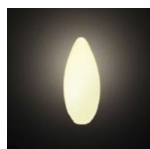

品番 : EA758XA-135

品名 : AC100V/1.4W/E26 LEDシャンデリア電球(電球色)

販売価格	1,500円(税抜) / 1,650円(税込)		
カタログ価格	1,500円(税抜) / 1,650円(税込)		
在庫数	最新在庫: 2 (2026/04/10 22:15現在)		
商品入数	1	販売単位	個
カタログページ	2065ページ		

常夜灯、電飾、サイン用照明などにおすすめ

仕様

メーカー	朝日電器 (ELPA)	型番	LDC1L-G-G332
消費電力	1.4W	光色	電球色相当
全光束(lm)	60	口金	E26
電圧	100V	周波数	50/60Hz共用
定格入力電流	0.016A	定格寿命	30,000時間
サイズ	φ35×98mm	重量	30g
シャンデリア球形			
屋内用			
光源にLEDを使用し消費電力が少ない省エネタイプ。			
常夜灯、電飾、サイン用照明などに最適。			