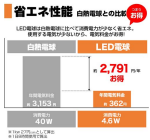

品番 : EA758XA-82

品名 : AC100V/4.6W/E26/電球/LED(電球色)

販売価格	600円(税抜) / 660円(税込)		
カタログ価格	600円(税抜) / 660円(税込)		
在庫数	最新在庫: 6 (2026/04/11 07:18現在)		
商品入数	1	販売単位	個
カタログページ	2064ページ		

ワイドに明るい広配光設計で密閉型器具対応

仕様

メーカー	朝日電器 (ELPA)	型番	LDA5L-G-G5102
定格消費電力	4.6W	光色	電球色
口金	E26	全光束	485lm
電圧	100V	定格寿命	40,000時間
周波数	50/60Hz共用	定格入力電流	80mA
配光角	280°	エネルギー消費効率	105.4lm/W
種別	40形相当	サイズ	外径:55mm 全長:102mm
重量	40g		

屋内用

白熱電球に近いサイズなので、様々な器具への取り換えが可能です。

ワイドに明るい広配光設計。

密閉型器具対応

省エネ法2027年度目標基準達成

株式会社エスコ

大阪府大阪市西区立売堀3丁目8番14号 06-6532-6226(代表)

© 2018 ESCO Co.,Ltd.