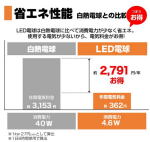

品番 : EA758XA-82

品名 : AC100V/4.6W/E26/電球/LED(電球色)

販売価格	635円(税抜) / 699円(税込)		
カタログ価格	635円(税抜) / 699円(税込)		
在庫数	最新在庫: 11 (2025/12/16 02:19現在)		
商品入数	1	販売単位	個
カタログページ	2115ページ		

ワイドに明るい広配光設計で密閉型器具対応

### 仕様

メーカー	朝日電器 (ELPA)	型番	LDA5L-G-G5102
定格消費電力	4.6W	光色	電球色
口金	E26	全光束	485lm
電圧	100V	定格寿命	40,000時間
周波数	50/60Hz共用	定格入力電流	80mA
配光角	280°	エネルギー消費効率	105.4lm/W
種別	40形相当	サイズ	外径:55mm 全長:102mm
重量	40g		

屋内用

白熱電球に近いサイズなので、様々な器具への取り換えが可能です。