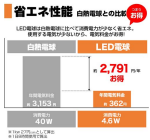

品番 : EA758XA-82

品名 : AC100V/4.6W/E26/電球/LED(電球色)

販売価格	600円(税抜) / 660円(税込)		
カタログ価格	600円(税抜) / 660円(税込)		
在庫数	最新在庫: 3 (2026/06/24 23:04現在)		
商品入数	1	販売単位	個
カタログページ	2064ページ		

ワイドに明るい広配光設計で密閉型器具対応

仕様

メーカー	朝日電器 (ELPA)	型番	LDA5L-G-G5102
定格消費電力	4.6W	光色	電球色
口金	E26	全光束	485lm
電圧	100V	定格寿命	40,000時間
周波数	50/60Hz共用	定格入力電流	80mA
配光角	280°	エネルギー消費効率	105.4lm/W
種別	40形相当	サイズ	外径:55mm 全長:102mm
重量	40g		

屋内用

白熱電球に近いサイズなので、様々な器具への取り換えが可能です。

ワイドに明るい広配光設計。

密閉型器具対応

省エネ法2027年度目標基準達成

株式会社エスコ

大阪府大阪市西区立売堀3丁目8番14号 06-6532-6226(代表)

© 2018 ESCO Co.,Ltd.