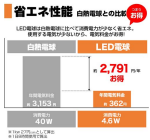

品番 : EA758XA-82

品名 : AC100V/4.6W/E26/電球/LED(電球色)

販売価格	600円(税抜) / 660円(税込)		
カタログ価格	600円(税抜) / 660円(税込)		
在庫数	最新在庫: 3 (2026/06/25 00:33現在)		
商品入数	1	販売単位	個
カタログページ	2064ページ		

ワイドに明るい広配光設計で密閉型器具対応

仕様

メーカー	朝日電器 (ELPA)	型番	LDA5L-G-G5102
定格消費電力	4.6W	光色	電球色
口金	E26	全光束	485lm
電圧	100V	定格寿命	40,000時間
周波数	50/60Hz共用	定格入力電流	80mA
配光角	280°	エネルギー消費効率	105.4lm/W
種別	40形相当	サイズ	外径:55mm 全長:102mm
重量	40g		

屋内用

白熱電球に近いサイズなので、様々な器具への取り換えが可能です。

ワイドに明るい広配光設計。

密閉型器具対応

省エネ法2027年度目標基準達成

株式会社エスコ

大阪府大阪市西区立売堀3丁目8番14号 06-6532-6226(代表)

© 2018 ESCO Co.,Ltd.