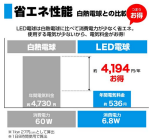

品番 : EA758XA-83

品名 : AC100V/6.8W/E26/電球/LED(昼光色)

販売価格	720円(税抜) / 792円(税込)		
カタログ価格	720円(税抜) / 792円(税込)		
在庫数	最新在庫: 4 (2026/06/25 00:33現在)		
商品入数	1	販売単位	個
カタログページ	2064ページ		

ワイドに明るい広配光設計で密閉型器具対応

### 仕様

メーカー	朝日電器 (ELPA)	型番	LDA7D-G-G5103
定格消費電力	6.8W	光色	昼光色
全光束	850lm	口金	E26
電圧	100V	定格寿命	40,000時間
周波数	50/60Hz共用	定格入力電流	120mA
配光角	200°	エネルギー消費効率	125.0lm/W
種別	60形相当	サイズ	外径: 60mm 全長: 107mm
重量	43g		

屋内用

白熱電球に近いサイズなので、様々な器具への取り換えが可能です。