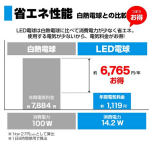

品番 : EA758XA-85

品名 : AC100V/14.2W/E26/電球/LED(昼光色)

販売価格	1,420円(税抜) / 1,562円(税込)		
カタログ価格	1,420円(税抜) / 1,562円(税込)		
在庫数	最新在庫: 9 (2026/06/24 23:04現在)		
商品入数	1	販売単位	個
カタログページ	2064ページ		

ワイドに明るい広配光設計で密閉型器具対応

仕様

メーカー	朝日電器 (ELPA)	型番	LDA14D-G-G5105
定格消費電力	14.2W	光色	昼光色
全光束	1650lm	口金	E26
電圧	100V	定格寿命	40,000時間
周波数	50/60Hz共用	定格入力電流	120mA
配光角	200°	エネルギー消費効率	119.1lm/W
種別	100形相当	サイズ	外径: 65mm 全長: 122mm
重量	56g		

屋内用

白熱電球に近いサイズなので、様々な器具への取り換えが可能です。