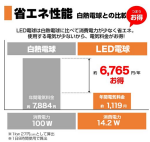

品番 : EA758XA-86

品名 : AC100V/14.2W/E26/電球/LED(電球色)

販売価格	1,420円(税抜) / 1,562円(税込)		
カタログ価格	1,420円(税抜) / 1,562円(税込)		
在庫数	最新在庫: 10 (2026/06/25 00:33現在)		
商品入数	1	販売単位	個
カタログページ	2064ページ		

ワイドに明るい広配光設計で密閉型器具対応

仕様

メーカー	朝日電器 (ELPA)	型番	LDA14L-G-G5106
口金	E26	電圧	100V
定格寿命	40,000時間	定格消費電力	14.2W
光色	電球色	全光束	1520lm
周波数	50/60Hz共用	定格入力電流	250mA
エネルギー消費効率	107.0lm/W	サイズ	外径:65mm 全長:122mm
重量	56g	種別	100形相当

屋内用

白熱電球に近いサイズなので、様々な器具への取り換えが可能です。