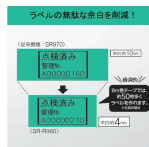

品番：EA761DL-3E

品名：4-36mm テプラ

販売価格	45,000円(税抜) / 49,500円(税込)		
カタログ価格	45,000円(税抜) / 49,500円(税込)		
在庫数	最新在庫: 2 (2026/05/27 05:52現在)		
商品入数	1	販売単位	台
カタログページ	1846ページ		

ビジネスに便利なフォームを多数搭載した「テプラ」フラッグシップモデル

仕様

メーカー	キングジム(KING JIM)	型番	SR-R980
テープ幅	4・6・9・12・18・24・36mm	入力	JIS配列キーボード式(かなめくり方式)
表示	15文字×5行 バックライト付き液晶	文章メモリー	約500文字
装飾	飾り字/19種、伸縮/5種、囲み網 /8種	文字サイズ	13段階
書体数	漢字/11書体 かな/15書体 英数 /19書体	電源	ACアダプター(付属) 単3電池×6本(別売)
サイズ	195(W)×252(D)×101(H)mm	重量	約1260g(乾電池・テープ除く)
印刷方式	熱転写PRO印刷方式	ヘッド構成	サーマルヘッド(360dpi・432dot)
最大印刷可能幅	30.5mm(36mm幅テープ使用時)	ダイレクトキー	縦横・書体・文字サイズ・外枠
漢字変換方式	ATOK(学習機能付き連文節変換および予測入力)	熟語数	約148,000語(追加可能)
内蔵文字数	8,327文字 JIS第1/2,965文字 JIS第2/3,390文字 かな・英数字・記号等	内蔵ファイル	約10,000文字/最大100ファイル(ビジネスフォーム、ケーブルフォーム、カットラベルフォーム、カットラベル・バンドウイットフォームファイル除く)

あて名登録	約10,000文字／最大100件	名前登録	約1,120文字／最大40件
ファイルのバックアップ	フラッシュメモリ内蔵	外字登録	10文字
印刷行数	1～14行	フォント	アウトラインフォント
特殊フォーム	11種(ビジネスフォーム)	印刷履歴	10件
内蔵書体	漢字:11書体 かな:15書体 英数:19書体	デザインフォーム	172種
外枠	136種(記号外枠・カットラベル含む)	表組み	14種(カットラベル含む)
地紋	15種(文字地紋、創作地紋含む)	余白	7段階
文字間隔	4段階	割付け	4種
定長印刷	1.4～95cm	バーコード二次元コード	8規格(QRコード含む)
カッター	ハーフカット機能付きオートカッター	トリマー	オートトリマー(9～36mm幅テープに対応)
パソコン接続	USB2.0/1.1ケーブル A-Bタイプ	定型外国語	—
記号・絵文字	1,512種	付属品	ACアダプター、試用PROテープ、ヘッド・クリーニングテープ
本体色	ブラック	コピー&貼り付け	○
ホームキー	○		

EA761DD・DE・DF・DJ・DK・DNシリーズからテープ幅の合うものをお選びください。

カットラベルはEA761DH-24が使用できます。

360dpi・432dot(最大印字可能幅30.5mm)の高精細大型ヘッドにより、大きく美しく印刷できます。また、最大14行の多行印刷も可能です。

従来機種と比べて、ラベルを印刷した際の無駄な余白が少なくなりました。ラベル1枚につき、前後の余白が約10mmから約4mmに短くなります。1本のカートリッジからより多くのラベルを作成できるようになり経済的です。