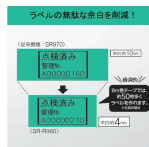

品番：EA761DL-3E

品名：4-36mm テプラ

販売価格	45,000円(税抜) / 49,500円(税込)		
カタログ価格	45,000円(税抜) / 49,500円(税込)		
在庫数	最新在庫: 2 (2026/04/05 00:24現在)		
商品入数	1	販売単位	台
カタログページ	1846ページ		

ビジネスに便利なフォームを多数搭載した「テプラ」フラッグシップモデル

仕様

メーカー	キングジム(KING JIM)	型番	SR-R980
テープ幅	4・6・9・12・18・24・36mm	入力	JIS配列キーボード式(かなめくり方式)
表示	15文字×5行 バックライト付き液晶	文章メモリー	約500文字
装飾	飾り字/19種、伸縮/5種、囲み網 /8種	文字サイズ	13段階
書体数	漢字/11書体 かな/15書体 英数 /19書体	電源	ACアダプター(付属) 単3電池×6本(別売)
サイズ	195(W)×252(D)×101(H)mm	重量	約1260g(乾電池・テープ除く)
印刷方式	熱転写PRO印刷方式	ヘッド構成	サーマルヘッド(360dpi・432dot)
最大印刷可能幅	30.5mm(36mm幅テープ使用時)	ダイレクトキー	縦横・書体・文字サイズ・外枠
漢字変換方式	ATOK(学習機能付き連文節変換および予測入力)	熟語数	約148,000語(追加可能)
内蔵文字数	8,327文字 JIS第1/2,965文字 JIS第2/3,390文字 かな・英数字・記号等	内蔵ファイル	約10,000文字/最大100ファイル(ビジネスフォーム、ケーブルフォーム、カットラベルフォーム、カットラベル・バンドウイットフォームファイル除く)

あて名登録	約10,000文字／最大100件	名前登録	約1,120文字／最大40件
ファイルのバックアップ	フラッシュメモリ内蔵	外字登録	10文字
印刷行数	1～14行	フォント	アウトラインフォント
特殊フォーム	11種(ビジネスフォーム)	印刷履歴	10件
内蔵書体	漢字:11書体 かな:15書体 英数:19書体	デザインフォーム	172種
外枠	136種(記号外枠・カットラベル含む)	表組み	14種(カットラベル含む)
地紋	15種(文字地紋、創作地紋含む)	余白	7段階
文字間隔	4段階	割付け	4種
定長印刷	1.4～95cm	バーコード二次元コード	8規格(QRコード含む)
カッター	ハーフカット機能付きオートカッター	トリマー	オートトリマー(9～36mm幅テープに対応)
パソコン接続	USB2.0/1.1ケーブル A-Bタイプ	定型外国語	—
記号・絵文字	1,512種	付属品	ACアダプター、試用PROテープ、ヘッド・クリーニングテープ
本体色	ブラック	コピー&貼り付け	○
ホームキー	○		

EA761DD・DE・DF・DJ・DK・DNシリーズからテープ幅の合うものをお選びください。

カットラベルはEA761DH-24が使用できます。

360dpi・432dot(最大印字可能幅30.5mm)の高精細大型ヘッドにより、大きく美しく印刷できます。また、最大14行の多行印刷も可能です。

従来機種と比べて、ラベルを印刷した際の無駄な余白が少なくなりました。ラベル1枚につき、前後の余白が約10mmから約4mmに短くなります。1本のカートリッジからより多くのラベルを作成できるようになり経済的です。