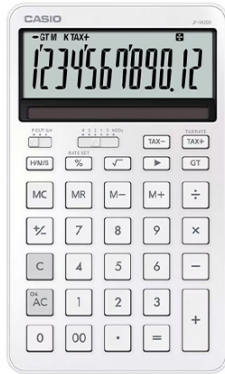

品番：EA761G-36

品名：12桁 計算機(ホワイト)

販売価格	4,500円(税抜) / 4,950円(税込)		
カタログ価格	4,500円(税抜) / 4,950円(税込)		
在庫数	最新在庫: 0 (2026/06/26 06:38現在)		
商品入数	1	販売単位	個
カタログページ			

仕様

メーカー	カシオ(CASIO)	型番	JF-M200-WE-N
桁数	12桁	サイズ	109(W)×182(D)×20.4(H)mm
電源	太陽電池+CR2025×1個	電池寿命	約7年(1日1時間使用時)
重量	193g	液晶ディスプレイ	計算状態表示、3桁位取り表示
計算機能	四則計算、四則定数計算、マルチパーセント計算、平方根(ルート)、概数計算	キーの機能	早打ち機能(2キーロールオーバー)、ツーゼロ(00)、桁下げ(バックスペース)、サインチェンジ(符号切替)
キーの特徴	プラスチックキー、フラットキー	メモリー	メモリー数 2、独立メモリー(M+、M-、MR、MCキー方式)、総合計(グランドトータル計算)
カラー	ホワイト		

【時間計算機能】

時間の四則計算、メモリー計算、パーセント計算が出来ます。『勤務時間計算』『時給計算』等に便利です。

【税計算機能】

消費税の税込・税抜計算が行えます。税率も自由に設定でき、税金額も表示します。

【切捨・四捨五入機能】

小数の端数処理の選択が出来ます。

【早打ち機能】

次のキーを入力する際、前のキーを離す途中から押しはじめても入力できます。