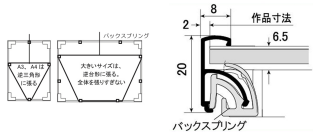

品番 : EA761LH-31

品名 : 598x 845mm/ A1判 ポスターパネル

|         |                              |      |   |
|---------|------------------------------|------|---|
| 販売価格    | 3,850円(税抜) / 4,235円(税込)      |      |   |
| カタログ価格  | 3,850円(税抜) / 4,235円(税込)      |      |   |
| 在庫数     | 最新在庫: 5 (2026/07/04 05:54現在) |      |   |
| 商品入数    | 1                            | 販売単位 | 枚 |
| カタログページ | 1810ページ                      |      |   |

#### 仕様

|          |   |            |                                    |
|----------|---|------------|------------------------------------|
| メーカー     | ライオン事務器 (LION)  | 型番         | 23164                              |
| 商品名      | スリムエイト  | 種別         | 前開き式アルミ製ポスターフレーム                   |
| 規格       | A1  | サイズ(W×H)mm | 598×845                            |
| 作品寸法(mm) | 594×841   | 窓寸(見え寸)mm  | 582×829                            |
| フレーム幅    | 8mm   | 厚み         | フレーム:20mm<br>透明板:0.6mm<br>背板:3.0mm |
| 材質       | フレーム:アルミ<br>カバー:透明PET樹脂板<br>裏板:ダンボールマット板(エンボス加工処理)<br>吊し用ひも:アクリル製 | 重量(kg)     | 1.18                               |
| 付属品      | 吊し用ひも(2.8m)<br>バックスプリング(9個)<br>取扱説明書                              |            |                                    |

軽量でシンプルなタイプなので場所をえらばずに使用できます

フレームひねって開くだけで簡単に出し入れができます

ポスター交換が簡単で、壁に取り付けた状態でもスムーズに交換できます

フレーム開き止めのためのロック機能付き。

ジグソーパズル用フレームとして利用可能

四つのフレームをすべて前から開くことができるので、作品の入れ替えがとても簡単に行えます。ドライバーなどの道具も必要ありません。

スリムエイトの背面、四つのコーナーには、前開き防止ロックが付いています。  
グレーのパーツを押し込んで隙間がない状態がロック状態、前から開くことはできません。  
グレーのパーツを引き出して隙間がない状態がロック解除の状態、前から開くことができます。  
スリムエイトの各フレームが前から開かない時は、背面のロック状態をご確認ください。