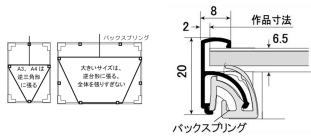

品番 : EA761LH-32

品名 : 424x 598mm/ A2判 ポスターパネル

販売価格	2,750円(税抜) / 3,025円(税込)		
カタログ価格	2,750円(税抜) / 3,025円(税込)		
在庫数	最新在庫: 1 (2026/07/04 06:59現在)		
商品入数	1	販売単位	枚
カタログページ	1810ページ		

仕様

メーカー	ライオン事務器 (LION)	型番	23166
商品名	スリムエイト	種別	前開き式アルミ製ポスターフレーム
規格	A2	サイズ(W×H)mm	424×598
作品寸法(mm)	420×594	窓寸(見え寸)mm	408×582
フレーム幅	8mm	厚み	フレーム:20mm 透明板:0.6mm 背板:3.0mm
材質	フレーム:アルミ カバー:透明PET樹脂板 裏板:ダンボールマット板(エンボス加工処理) 吊し用ひも:アクリル製	重量(kg)	0.68
付属品	吊し用ひも(2.0m) バックスプリング(8個) 取扱説明書		

軽量でシンプルなタイプなので場所をえらばずに使用できます

フレームひねって開くだけで簡単に出し入れができます

ポスター交換が簡単で、壁に取り付けた状態でもスムーズに交換できます

フレーム開き止めのためのロック機能付き

ジグソーパズル用フレームとして利用可能

四つのフレームをすべて前から開くことができるので、作品の入れ替えがとても簡単に行えます。ドライバーなどの道具も必要ありません。

スリムエイトの背面、四つのコーナーには、前開き防止ロックが付いています。
グレーのパーツを押し込んで隙間がない状態がロック状態、前から開くことはできません。
グレーのパーツを引き出して隙間がない状態がロック解除の状態、前から開くことができます。
スリムエイトの各フレームが前から開かない時は、背面のロック状態をご確認ください。