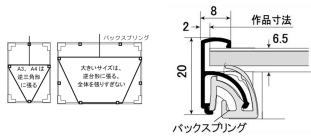

品番 : EA761LH-32

品名 : 424x 598mm/ A2判 ポスターパネル

販売価格	2,750円(税抜) / 3,025円(税込)		
カタログ価格	2,750円(税抜) / 3,025円(税込)		
在庫数	最新在庫: 1 (2026/07/04 07:59現在)		
商品入数	1	販売単位	枚
カタログページ	1810ページ		

仕様

メーカー	ライオン事務器 (LION)	型番	23166
商品名	スリムエイト	種別	前開き式アルミ製ポスターフレーム
規格	A2	サイズ(W×H)mm	424×598
作品寸法(mm)	420×594	窓寸(見え寸)mm	408×582
フレーム幅	8mm	厚み	フレーム: 20mm 透明板: 0.6mm 背板: 3.0mm
材質	フレーム: アルミ カバー: 透明PET樹脂板 裏板: ダンボールマット板(エンボス加工処理) 吊し用ひも: アクリル製	重量(kg)	0.68
付属品	吊し用ひも(2.0m) バックスプリング(8個) 取扱説明書		

軽量でシンプルなタイプなので場所をえらばずに使用できます

フレームひねって開くだけで簡単に出し入れができます

ポスター交換が簡単で、壁に取り付けた状態でもスムーズに交換できます

フレーム開き止めのためのロック機能付き

ジグソーパズル用フレームとして利用可能

四つのフレームをすべて前から開くことができるので、作品の入れ替えがとても簡単に行えます。ドライバーなどの道具も必要ありません。

スリムエイトの背面、四つのコーナーには、前開き防止ロックが付いています。
グレーのパーツを押し込んで隙間がない状態がロック状態、前から開くことはできません。
グレーのパーツを引き出して隙間がない状態がロック解除の状態、前から開くことができます。
スリムエイトの各フレームが前から開かない時は、背面のロック状態をご確認ください。