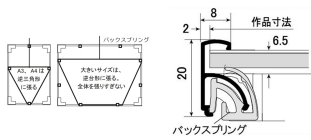

品番 : EA761LH-34

品名 : 214x 301mm/ A4判 ポスターパネル

販売価格	1,500円(税抜) / 1,650円(税込)		
カタログ価格	1,500円(税抜) / 1,650円(税込)		
在庫数	最新在庫: 1 (2026/07/04 06:58現在)		
商品入数	1	販売単位	枚
カタログページ	1810ページ		

仕様

メーカー	ライオン事務器 (LION)	型番	23168
商品名	スリムエイト	種別	前開き式アルミ製ポスターフレーム
規格	A4	サイズ(W×H)mm	214×301
作品寸法(mm)	210×297	窓寸(見え寸)mm	198×285
フレーム幅	8mm	厚み	フレーム:20mm 透明板:0.6mm 背板:3.0mm
材質	フレーム:アルミ カバー:透明PET樹脂板 裏板:ダンボールマット板(エンボス加工処理) 吊し用ひも:アクリル製	重量(kg)	0.24
付属品	吊し用ひも(1.5m) バックスプリング(4個) 取扱説明書		

軽量でシンプルなタイプなので場所をえらばずに使用できます

フレームひねって開くだけで簡単に出し入れができます

ポスター交換が簡単で、壁に取り付けた状態でもスムーズに交換できます

フレーム開き止めのためのロック機能付き

ジグソーパズル用フレームとして利用可能

四つのフレームをすべて前から開くことができるので、作品の入れ替えがとても簡単に行えます。ドライバーなどの道具も必要ありません。

スリムエイトの背面、四つのコーナーには、前開き防止ロックが付いています。
グレーのパーツを押し込んで隙間がない状態がロック状態、前から開くことはできません。
グレーのパーツを引き出して隙間がない状態がロック解除の状態、前から開くことができます。
スリムエイトの各フレームが前から開かない時は、背面のロック状態をご確認ください。