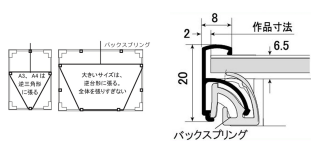

品番 : EA761LH-46

品名 : 732x1034mm/ B1判 ポスターパネル

販売価格	5,190円(税抜) / 5,709円(税込)		
カタログ価格	5,190円(税抜) / 5,709円(税込)		
在庫数	最新在庫: 2 (2026/07/04 06:58現在)		
商品入数	1	販売単位	枚
カタログページ	1810ページ		

仕様

メーカー	ライオン事務器 (LION)	型番	23163
商品名	スリムエイト	種別	前開き式アルミ製ポスターフレーム
規格	B1	サイズ(W×H)mm	732×1034
作品寸法(mm)	728×1030	窓寸(見え寸)mm	716×1018
フレーム幅	8mm	厚み	フレーム:20mm 透明板:0.6mm 背板:3.0mm
材質	フレーム:アルミ カバー:透明PET樹脂板 裏板:ダンボールマット板(エンボス加工処理) 吊し用ひも:アクリル製	重量(kg)	1.66
付属品	吊し用ひも(2.8m) バックスプリング(9個) 取扱説明書		

軽量でシンプルなタイプなので場所をえらばずに使用できます

フレームひねって開くだけで簡単に出し入れができます

ポスター交換が簡単で、壁に取り付けた状態でもスムーズに交換できます

フレーム開き止めのためのロック機能付き

ジグソーパズル用フレームとして利用可能

四つのフレームをすべて前から開くことができるので、作品の入れ替えがとても簡単に行えます。ドライバーなどの道具も必要ありません。

スリムエイトの背面、四つのコーナーには、前開き防止ロックが付いています。
グレーのパーツを押し込んで隙間がない状態がロック状態、前から開くことはできません。
グレーのパーツを引き出して隙間がない状態がロック解除の状態、前から開くことができます。
スリムエイトの各フレームが前から開かない時は、背面のロック状態をご確認ください。