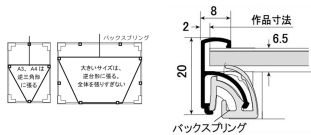

品番 : EA761LH-49

品名 : 261x 368mm/ B4判 ポスターパネル

販売価格	1,610円(税抜) / 1,771円(税込)		
カタログ価格	1,610円(税抜) / 1,771円(税込)		
在庫数	最新在庫: 2 (2026/07/04 06:58現在)		
商品入数	1	販売単位	枚
カタログページ	1810ページ		

仕様

メーカー	ライオン事務器 (LION)	型番	23154
商品名	スリムエイト	種別	前開き式アルミ製ポスターフレーム
規格	B4	サイズ(W×H)mm	261×368
作品寸法(mm)	257×364	窓寸(見え寸)mm	245×352
フレーム幅	8mm	厚み	フレーム: 20mm 透明板: 0.6mm 背板: 3.0mm
材質	フレーム: アルミ カバー: 透明PET樹脂板 裏板: ダンボールマット板(エンボス加工処理) 吊し用ひも: アクリル製	重量(kg)	0.31
付属品	吊し用ひも(1.5m) バックスプリング(4個) 取扱説明書		

軽量でシンプルなタイプなので場所をえらばずに使用できます

フレームひねって開くだけで簡単に出し入れができます

ポスター交換が簡単で、壁に取り付けた状態でもスムーズに交換できます

フレーム開き止めのためのロック機能付き

ジグソーパズル用フレームとして利用可能

四つのフレームをすべて前から開くことができるので、作品の入れ替えがとても簡単に行えます。ドライバーなどの道具も必要ありません。

スリムエイトの背面、四つのコーナーには、前開き防止ロックが付いています。
グレーのパーツを押し込んで隙間がない状態がロック状態、前から開くことはできません。
グレーのパーツを引き出して隙間がない状態がロック解除の状態、前から開くことができます。
スリムエイトの各フレームが前から開かない時は、背面のロック状態をご確認ください。