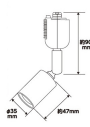

インテリア照明やアクセント照明に最適

仕様

| | | | |
|-------|---|-----|------------------------------------|
| メーカー | 朝日電器(ELPA) | 型番 | LRS-BNE11C |
| 電源 | 100V、65W以下の電球 | 口金 | E11 |
| 適合ランプ | ※数値は消費電力です。 LED電球:ハロゲン形7Wまで 白熱電球:ハロゲン形65Wまで | サイズ | 約35(W)×47(D)×90(H)mm |
| カラー | ブラック | 材質 | ダクトプラグ:プラスチック 灯具部分:鉄 ソケット:陶器 |
| 重量 | 113g | | |